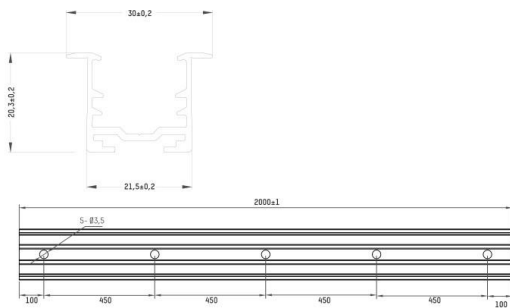

VANTI

444-00059

VANTI RAIL R LED STRIP PROFILE aus Edelstahl, SILVER, IP20,

SKIZZE

TECHNISCHE DETAILS

Material	Edelstahl
Länge [mm]	2000
Schutzart [IP]	IP20
Nettogewicht [kg]	0,50
Farbe Leuchte	SILVER
EAN-Nummer	9010979421431

LICHTVERTEILUNGSKURVE

Energielabel

Die Werte sind Bemessungswerte. Leistung und Lichtstrom unterliegen initial einer Toleranz von +/- 10%. Toleranz der Farbtemperatur: +/- 150 K. Die Werte gelten wenn nicht anders angegeben für eine Umgebungstemperatur von 25°C.