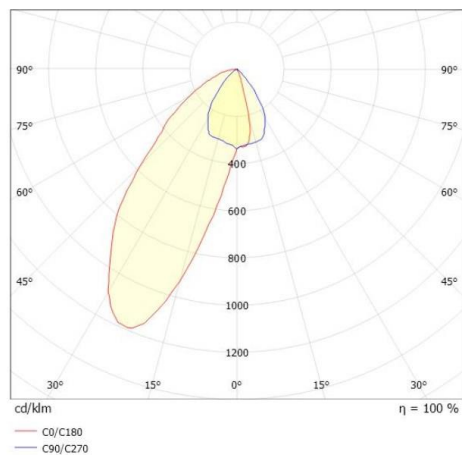

VARIDO 2

149-002030113040

VARIDO 2 ASYM TRACK SCHIENENSTRAHLER MIT 3-PH ADAPTER aus Stahlblech, grau, ähnlich RAL 9004, Dekor grau, Linsenoptik mit vakuumbedampftem Reflektor aus Kunststoff Ausstrahlwinkel asymmetrisch, Lichtaustritt direkt, drehbar 350°, mit Betriebsgerät, max. 1050mA, Dimmbarkeit: nicht dimmbar, Adapter/Baldachin grau, IP20,

SKIZZE

TECHNISCHE DETAILS

Systemleistung [W]	31
Leuchtmittel	LED
Lichtstrom [lm]	2940
Strom Sek. [mA]	1050
Lichtfarbe [K]	2700K
CRI	>80
Optik	Linsenoptik mit vakuumbedampftem Reflektor aus Kunststoff
Designer	INHOUSE
Betriebsgerät	mit Betriebsgerät
Dimmbarkeit	nicht dimmbar
Lichtaustritt	direkt
Ausstrahlwinkel [°]	asymmetrisch
Spannung [V]	220-240V 50/60Hz
Material	Stahlblech
Länge [mm]	844
Breite [mm]	54
Höhe [mm]	24
Schutzart [IP]	IP20
Schutzklasse	Schutzklasse II
Nettogewicht [kg]	1,51
Farbe Leuchte	grau
RAL	9004
Farbe Adapter/Baldachin	grau
Farbe Dekor	grau
EAN-Nummer	9010506112269
Lebensdauer [h]	L80 B10 50 000
Energieeffizienzkl.	C
Anz Leuchten B16A	47

LICHTVERTEILUNGSKURVE

Energielabel

Die Werte sind Bemessungswerte. Leistung und Lichtstrom unterliegen initial einer Toleranz von +/- 10%. Toleranz der Farbtemperatur: +/- 150 K. Die Werte gelten wenn nicht anders angegeben für eine Umgebungstemperatur von 25°C.