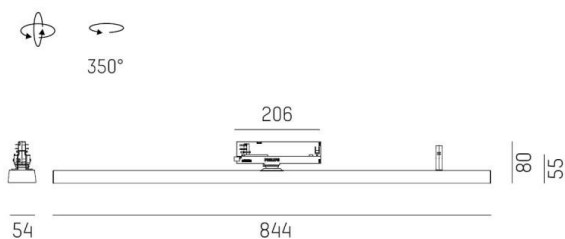

VARIDO 2

149-002030113040

VARIDO 2 ASYM TRACK SCHIENENSTRAHLER MIT 3-PH ADAPTER aus Stahlblech, grau, ähnlich RAL 9004, Dekor grau, Linsenoptik mit vakuumbedampftem Reflektor aus Kunststoff Ausstrahlwinkel asymmetrisch, Lichtaustritt direkt, drehbar 350°, mit Betriebsgerät, max. 1050mA, Dimmbarkeit: nicht dimmbar, Adapter/Baldachin grau, IP20,

SKIZZE

TECHNISCHE DETAILS

Systemleistung [W]	31
Leuchtmittel	LED
Lichtstrom [lm]	2940
Strom Sek. [mA]	1050
Lichtfarbe [K]	2700K
CRI	>80
Optik	Linsenoptik mit vakuumbedampftem Reflektor aus Kunststoff
Designer	INHOUSE
Betriebsgerät	mit Betriebsgerät
Dimmbarkeit	nicht dimmbar
Lichtaustritt	direkt
Ausstrahlwinkel [°]	asymmetrisch
Spannung [V]	220-240V 50/60Hz
Material	Stahlblech
Länge [mm]	844
Breite [mm]	54
Höhe [mm]	24
Schutzart [IP]	IP20
Schutzklasse	Schutzklasse II
Nettogewicht [kg]	1,51
Farbe Leuchte	grau
RAL	9004
Farbe Adapter/Baldachin	grau
Farbe Dekor	grau
EAN-Nummer	9010506112269
Lebensdauer [h]	L80 B10 50 000
Energieeffizienzkl.	C
Anz Leuchten B16A	47

LICHTVERTEILUNGSKURVE

Energielabel

Die Werte sind Bemessungswerte. Leistung und Lichtstrom unterliegen initial einer Toleranz von +/- 10%. Toleranz der Farbtemperatur: +/- 150 K. Die Werte gelten wenn nicht anders angegeben für eine Umgebungstemperatur von 25°C.