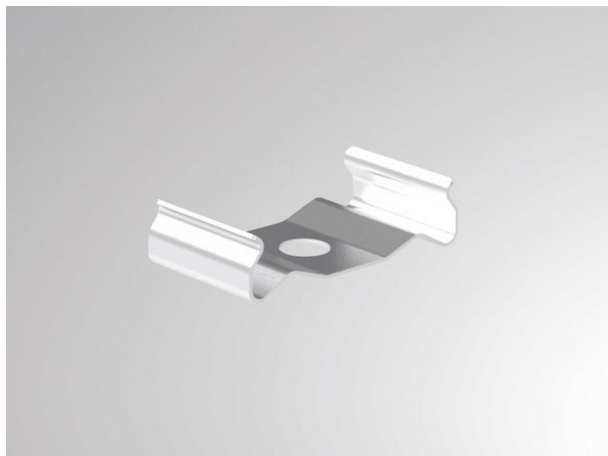

FLEX PROFIL

600-amc212

SKIZZE

TECHNISCHE DETAILS

Material	Aluminium
Länge [mm]	22
Schutzart [IP]	IP20
Nettogewicht [kg]	0,01
Farbe Leuchte	edelstahl
EAN-Nummer	9010506683714

LICHTVERTEILUNGSKURVE

Energie label