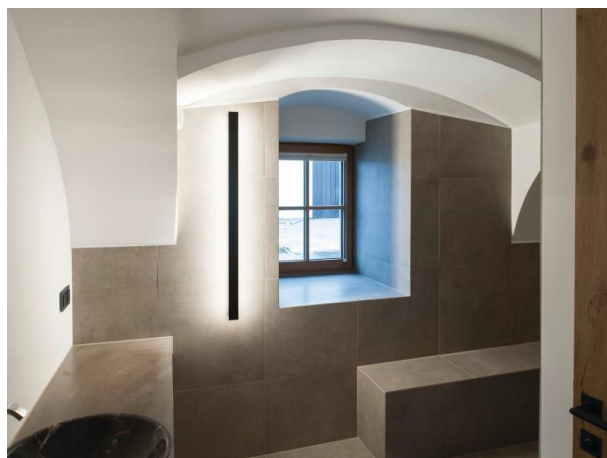

RIDE

577-008012029050

RIDE BLIND SI WAND-DECKEN AUFBAULEUCHE aus stranggepresstem Aluminiumprofil, weiß, ähnlich RAL 9016, Lichtaustritt indirekt, mit Betriebsgerät, Dimmbarkeit: nicht dimmbar, Durchgangsverdrahtung 3x0,75mm², IP20,