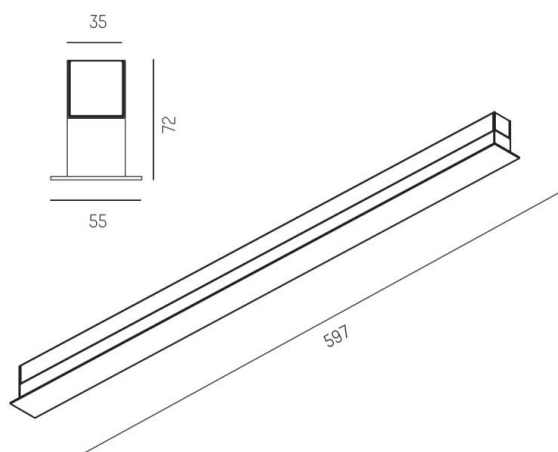

RIDE

577-008012029050

RIDE BLIND SI WAND-DECKEN AUFBAULEUCHE aus stranggepresstem Aluminiumprofil, weiß, ähnlich RAL 9016, Lichtaustritt indirekt, mit Betriebsgerät, Dimmbarkeit: nicht dimmbar, Durchgangsverdrahtung 3x0,75mm², IP20,

SKIZZE

TECHNISCHE DETAILS

Systemleistung [W]	10
Leuchtmittel	LED
Lichtstrom [lm]	500
Lichtfarbe [K]	3000K
CRI	>90
Betriebsgerät	mit Betriebsgerät
Dimmbarkeit	nicht dimmbar
Lichtaustritt	indirekt
Spannung [V]	220-240V 50/60Hz
Durchgangsverdr.	3x0,75mm²
Material	stranggepresstem Aluminiumprofil
Länge [mm]	597
Breite [mm]	55
Höhe [mm]	72
Schutzart [IP]	IP20
Schutzklasse	Schutzklasse I
Stoßfestigkeit	IK03
Nettogewicht [kg]	1,38
Farbe Leuchte	weiß
RAL	9016
EAN-Nummer	9008905690402
Lebensdauer [h]	L80 B10 50 000
Energieeffizienzkl.	E
Anz Leuchten B16A	50