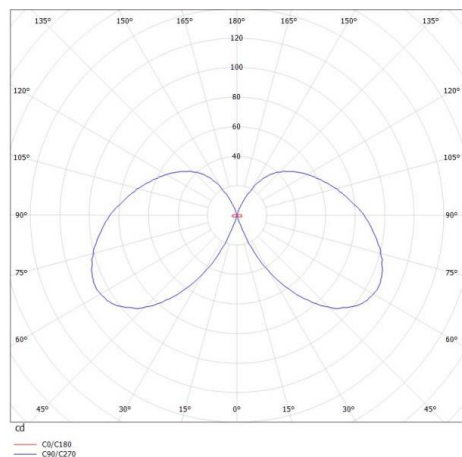

RIDE

577-008012029050

RIDE BLIND SI WAND-DECKEN AUFBAULEUCHE aus stranggepresstem Aluminiumprofil, weiß, ähnlich RAL 9016, Lichtaustritt indirekt, mit Betriebsgerät, Dimmbarkeit: nicht dimmbar, Durchgangsverdrahtung 3x0,75mm², IP20,

SKIZZE

TECHNISCHE DETAILS

Systemleistung [W]	10
Leuchtmittel	LED
Lichtstrom [lm]	500
Lichtfarbe [K]	3000K
CRI	>90
Betriebsgerät	mit Betriebsgerät
Dimmbarkeit	nicht dimmbar
Lichtaustritt	indirekt
Spannung [V]	220-240V 50/60Hz
Durchgangsverdr.	3x0,75mm²
Material	stranggepresstem Aluminiumprofil
Länge [mm]	597
Breite [mm]	55
Höhe [mm]	72
Schutzart [IP]	IP20
Schutzklasse	Schutzklasse I
Stoßfestigkeit	IK03
Nettogewicht [kg]	1,38
Farbe Leuchte	weiß
RAL	9016
EAN-Nummer	9008905690402
Lebensdauer [h]	L80 B10 50 000
Energieeffizienzkl.	E
Anz Leuchten B16A	50

LICHTVERTEILUNGSKURVE

EnergieLabel

Die Werte sind Bemessungswerte. Leistung und Lichtstrom unterliegen initial einer Toleranz von +/- 10%. Toleranz der Farbtemperatur: +/- 150 K. Die Werte gelten wenn nicht anders angegeben für eine Umgebungstemperatur von 25°C.