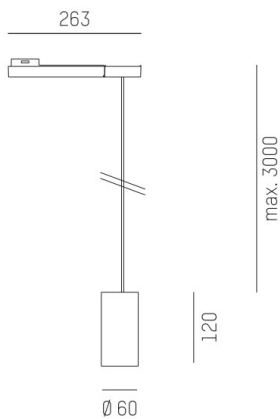

**DARK NIGHT XS**

**684-00702054716r**

DARK NIGHT XS VOLARE HÄNGELEUCHE MIT 2-PH VOLARE ADAPTER aus Aluminium, schwarz, ähnlich RAL 9005, Dekor silber, hocheffizienter, vakuumbedampfter Reflektor aus Aluminium Ausstrahlwinkel 40°, Lichtaustritt direkt, UGR <19, mit Betriebsgerät, max. 400mA, Dimmbarkeit: Loxone Air, Kabel schwarz, Adapter/Baldachin chrom, Pendellänge 3000mm, IP20,

**SKIZZE**

**TECHNISCHE DETAILS**

Systemleistung [W]	16
Leuchtmittel	LED
Lichtstrom [lm]	1230
Strom Sek. [mA]	400
Lichtfarbe [K]	3500K
CRI	PREMIUM>90
UGR	<19
Optik	vakuumbedampfter Reflektor aus Aluminium
Designer	INHOUSE
Betriebsgerät	mit Betriebsgerät
Dimmbarkeit	Loxone Air
Lichtaustritt	direkt
Ausstrahlwinkel [°]	40°
Spannung [V]	220-240V 50/60Hz
Material	Aluminium
Höhe [mm]	120
Pendellänge [mm]	3000
Durchmesser [mm]	60
Schutzart [IP]	IP20
Schutzklasse	Schutzklasse II
Nettogewicht [kg]	0,68

**LICHTVERTEILUNGSKURVE**

Farbe Leuchte	schwarz
RAL	9005
Farbe Adapter/Baldachin	chrom
Farbe Dekor	silber
Kabel	schwarz
EAN-Nummer	9010506230499
Lebensdauer [h]	L80 B10 50 000
Energieeffizienzkl.	E

Energielabel