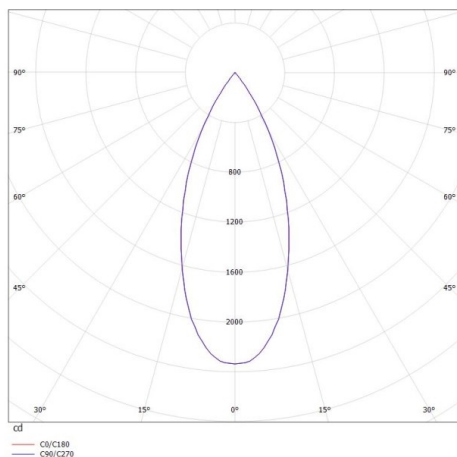

**DARK NIGHT XS**

**684-00702054716r**

DARK NIGHT XS VOLARE HÄNGELEUCHE MIT 2-PH VOLARE ADAPTER aus Aluminium, schwarz, ähnlich RAL 9005, Dekor silber, hocheffizienter, vakuumbedampfter Reflektor aus Aluminium Ausstrahlwinkel 40°, Lichtaustritt direkt, UGR <19, mit Betriebsgerät, max. 400mA, Dimmbarkeit: Loxone Air, Kabel schwarz, Adapter/Baldachin chrom, Pendellänge 3000mm, IP20,

**SKIZZE**

**TECHNISCHE DETAILS**

Systemleistung [W]	16
Leuchtmittel	LED
Lichtstrom [lm]	1230
Strom Sek. [mA]	400
Lichtfarbe [K]	3500K
CRI	PREMIUM>90
UGR	<19
Optik	vakuumbedampfter Reflektor aus Aluminium
Designer	INHOUSE
Betriebsgerät	mit Betriebsgerät
Dimmbarkeit	Loxone Air
Lichtaustritt	direkt
Ausstrahlwinkel [°]	40°
Spannung [V]	220-240V 50/60Hz
Material	Aluminium
Höhe [mm]	120
Pendellänge [mm]	3000
Durchmesser [mm]	60
Schutzart [IP]	IP20
Schutzklasse	Schutzklasse II
Nettogewicht [kg]	0,68

**LICHTVERTEILUNGSKURVE**

Farbe Leuchte	schwarz
RAL	9005
Farbe Adapter/Baldachin	chrom
Farbe Dekor	silber
Kabel	schwarz
EAN-Nummer	9010506230499
Lebensdauer [h]	L80 B10 50 000
Energieeffizienzkl.	E

Energielabel