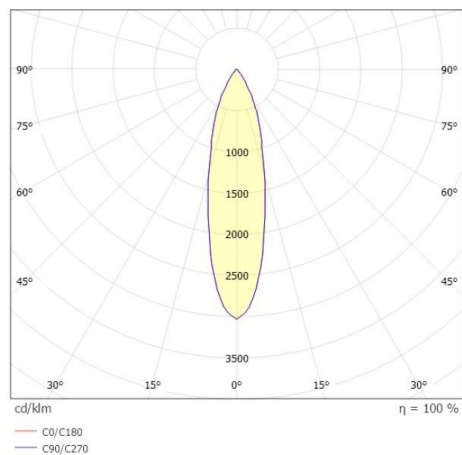

MAGIS

276-7012

23° Reflektor für MAGIS MINI & MAGIS MINI DOUBLE

SKIZZE

TECHNISCHE DETAILS

Dimmbarkeit	nicht dimmbar
Ausstrahlwinkel [°]	23°
Material	Kunststoff
Schutzart [IP]	IP20
Nettogewicht [kg]	0,01
Farbe Leuchte	grau
EAN-Nummer	9008905936234

LICHTVERTEILUNGSKURVE

Die Werte sind Bemessungswerte. Leistung und Lichtstrom unterliegen initial einer Toleranz von +/- 10%. Toleranz der Farbtemperatur: +/- 150 K. Die Werte gelten wenn nicht anders angegeben für eine Umgebungstemperatur von 25°C.