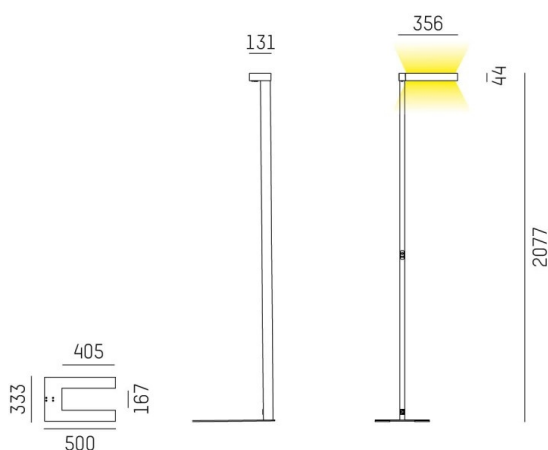

CONCEPT

723-001120114660

CONCEPT RIGHT F STEHLEUCHE aus Aluminium, schwarz, ähnlich RAL 9005, mikrofacettierter Freiformflächenreflektor Ausstrahlwinkel für Einzelarbeitsplatz, Lichtaustritt direkt/- indirekt 30:70, UGR <19, mit Betriebsgerät, max. 1500mA, Dimmbarkeit: nicht dimmbar, Kabel schwarz, IP20, Folientaster mit USB Anschluss (max. 1A)

SKIZZE

TECHNISCHE DETAILS

Systemleistung [W]	70
Leuchtmittel	LED
Lichtstrom [lm]	7710
Strom Sek. [mA]	1500
Lichtfarbe [K]	4000K
CRI	>80
UGR	<19
Optik	mikrofacettierter Freiformflächenreflektor
Designer	INHOUSE
Betriebsgerät	mit Betriebsgerät
Dimmbarkeit	nicht dimmbar
Lichtaustritt	direkt/- indirekt 30:70
Ausstrahlwinkel [°]	für Einzelarbeitsplatz
Spannung [V]	220-240V AC/DC
Material	Aluminium
Länge [mm]	355
Breite [mm]	131
Höhe [mm]	2077
Schutzart [IP]	IP20
Schutzklasse	Schutzklasse I
Nettogewicht [kg]	12,85
Farbe Leuchte	schwarz
RAL	9005
Kabel	schwarz
EAN-Nummer	9010506308310
Lebensdauer [h]	L80 B10 50 000
Energieeffizienzkl.	D
Anz Leuchten B16A	24

LICHTVERTEILUNGSKURVE

Die Werte sind Bemessungswerte. Leistung und Lichtstrom unterliegen initial einer Toleranz von +/- 10%. Toleranz der Farbtemperatur: +/- 150 K. Die Werte gelten wenn nicht anders angegeben für eine Umgebungstemperatur von 25°C.