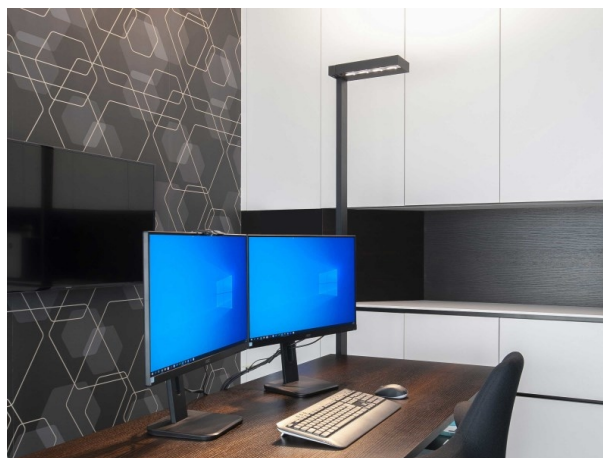

CONCEPT

723-001120114660

CONCEPT RIGHT F STEHLEUCHE aus Aluminium, schwarz, ähnlich RAL 9005, mikrofacettierter Freiformflächenreflektor Ausstrahlwinkel für Einzelarbeitsplatz, Lichtaustritt direkt/- indirekt 30:70, UGR <19, mit Betriebsgerät, max. 1500mA, Dimmbarkeit: nicht dimmbar, Kabel schwarz, IP20, Folientaster mit USB Anschluss (max. 1A)

SKIZZE

TECHNISCHE DETAILS

Systemleistung [W]	70
Leuchtmittel	LED
Lichtstrom [lm]	7710
Strom Sek. [mA]	1500
Lichtfarbe [K]	4000K
CRI	>80
UGR	<19
Optik	mikrofacettierter Freiformflächenreflektor
Designer	INHOUSE
Betriebsgerät	mit Betriebsgerät
Dimmbarkeit	nicht dimmbar
Lichtaustritt	direkt/- indirekt 30:70
Ausstrahlwinkel [°]	für Einzelarbeitsplatz
Spannung [V]	220-240V AC/DC
Material	Aluminium
Länge [mm]	355
Breite [mm]	131
Höhe [mm]	2077
Schutzart [IP]	IP20
Schutzklasse	Schutzklasse I
Nettogewicht [kg]	12,85
Farbe Leuchte	schwarz
RAL	9005
Kabel	schwarz
EAN-Nummer	9010506308310
Lebensdauer [h]	L80 B10 50 000
Energieeffizienzkl.	D
Anz Leuchten B16A	24