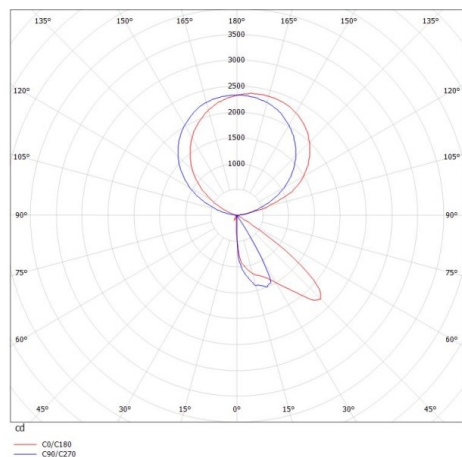

CONCEPT

723-001120114660

CONCEPT RIGHT F STEHLEUCHE aus Aluminium, schwarz, ähnlich RAL 9005, mikrofacettierter Freiformflächenreflektor Ausstrahlwinkel für Einzelarbeitsplatz, Lichtaustritt direkt/- indirekt 30:70, UGR <19, mit Betriebsgerät, max. 1500mA, Dimmbarkeit: nicht dimmbar, Kabel schwarz, IP20, Folientaster mit USB Anschluss (max. 1A)

SKIZZE

TECHNISCHE DETAILS

Systemleistung [W]	70
Leuchtmittel	LED
Lichtstrom [lm]	7710
Strom Sek. [mA]	1500
Lichtfarbe [K]	4000K
CRI	>80
UGR	<19
Optik	mikrofacettierter Freiformflächenreflektor
Designer	INHOUSE
Betriebsgerät	mit Betriebsgerät
Dimmbarkeit	nicht dimmbar
Lichtaustritt	direkt/- indirekt 30:70
Ausstrahlwinkel [°]	für Einzelarbeitsplatz
Spannung [V]	220-240V AC/DC
Material	Aluminium
Länge [mm]	355
Breite [mm]	131
Höhe [mm]	2077
Schutzart [IP]	IP20
Schutzklasse	Schutzklasse I
Nettogewicht [kg]	12,85
Farbe Leuchte	schwarz
RAL	9005
Kabel	schwarz
EAN-Nummer	9010506308310
Lebensdauer [h]	L80 B10 50 000
Energieeffizienzkl.	D
Anz Leuchten B16A	24

LICHTVERTEILUNGSKURVE

Die Werte sind Bemessungswerte. Leistung und Lichtstrom unterliegen initial einer Toleranz von +/- 10%. Toleranz der Farbtemperatur: +/- 150 K. Die Werte gelten wenn nicht anders angegeben für eine Umgebungstemperatur von 25°C.