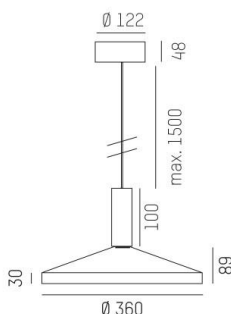

LORA

176-1020300029550

LORA 3 PD HÄNGELEUCHE aus Stahl, weiß, ähnlich RAL 9003, weiß weiß, Ausstrahlwinkel 42°, Lichtaustritt direkt, mit Betriebsgerät, max. 500mA, Dimmbarkeit: nicht dimmbar, Kabel weiß, Adapter/Baldachin weiß, Pendellänge 3000mm, IP20,

SKIZZE

TECHNISCHE DETAILS

Systemleistung [W]	10
Leuchtmittel	LED
Lichtstrom [lm]	700
Strom Sek. [mA]	500
Lichtfarbe [K]	3000K
CRI	>90
Betriebsgerät	mit Betriebsgerät
Dimmbarkeit	nicht dimmbar
Lichtaustritt	direkt
Ausstrahlwinkel [°]	42°
Spannung [V]	220-240V 50/60Hz
Material	Stahl
Länge [mm]	360
Höhe [mm]	89
Pendellänge [mm]	3000
Durchmesser [mm]	360
Schutzart [IP]	IP20
Schutzklasse	Schutzklasse I
Nettogewicht [kg]	1,29
Farbe Leuchte	weiß
RAL	9003
Farbe Glas/Schirm	weiß weiß
Farbe Adapter/Baldachin	weiß
Kabel	weiß
EAN-Nummer	9010506764789
Lebensdauer [h]	L80 B10 20 000
Energieeffizienzkl.	E

LICHTVERTEILUNGSKURVE

EnergieLabel

Die Werte sind Bemessungswerte. Leistung und Lichtstrom unterliegen initial einer Toleranz von +/- 10%. Toleranz der Farbtemperatur: +/- 150 K. Die Werte gelten wenn nicht anders angegeben für eine Umgebungstemperatur von 25°C.