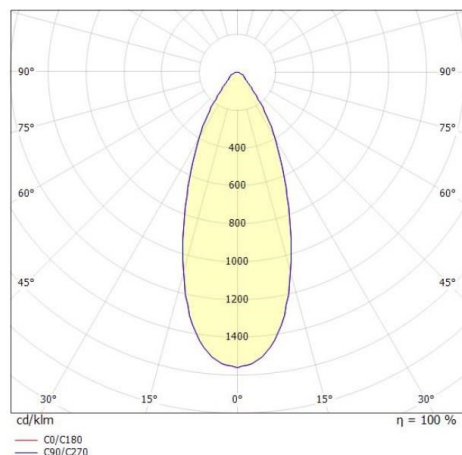

LORA

176-1020300029550

LORA 3 PD HÄNGELEUCHE aus Stahl, weiß, ähnlich RAL 9003, weiß weiß, Ausstrahlwinkel 42°, Lichtaustritt direkt, mit Betriebsgerät, max. 500mA, Dimmbarkeit: nicht dimmbar, Kabel weiß, Adapter/Baldachin weiß, Pendellänge 3000mm, IP20,

SKIZZE

TECHNISCHE DETAILS

Systemleistung [W]	10
Leuchtmittel	LED
Lichtstrom [lm]	700
Strom Sek. [mA]	500
Lichtfarbe [K]	3000K
CRI	>90
Betriebsgerät	mit Betriebsgerät
Dimmbarkeit	nicht dimmbar
Lichtaustritt	direkt
Ausstrahlwinkel [°]	42°
Spannung [V]	220-240V 50/60Hz
Material	Stahl
Länge [mm]	360
Höhe [mm]	89
Pendellänge [mm]	3000
Durchmesser [mm]	360
Schutzart [IP]	IP20
Schutzklasse	Schutzklasse I
Nettogewicht [kg]	1,29
Farbe Leuchte	weiß
RAL	9003
Farbe Glas/Schirm	weiß weiß
Farbe Adapter/Baldachin	weiß
Kabel	weiß
EAN-Nummer	9010506764789
Lebensdauer [h]	L80 B10 20 000
Energieeffizienzkl.	E

LICHTVERTEILUNGSKURVE

EnergieLabel

Die Werte sind Bemessungswerte. Leistung und Lichtstrom unterliegen initial einer Toleranz von +/- 10%. Toleranz der Farbtemperatur: +/- 150 K. Die Werte gelten wenn nicht anders angegeben für eine Umgebungstemperatur von 25°C.