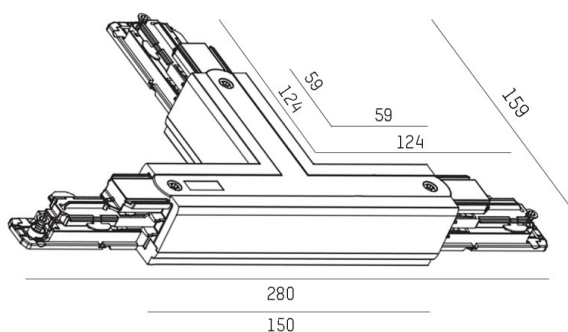

GLOBAL TRACK PULSE DALI

208-191nc6401

SKIZZE

TECHNISCHE DETAILS

Dimmbarkeit	DALI
Spannung [V]	220-240V 50/60HZ
Material	Kunststoff
Länge [mm]	150
Breite [mm]	91
Schutzart (IP)	IP20
Schutzklasse	Schutzklasse I
Nettogewicht [kg]	0,25
Farbe Leuchte	grau
EAN-Nummer	6410014501150

LICHTVERTEILUNGSKURVE

Die Werte sind Bemessungswerte. Leistung und Lichtstrom unterliegen initial einer Toleranz von +/- 10%.
Toleranz der Farbtemperatur: +/- 150 K. Die Werte gelten wenn nicht anders angegeben für eine Umgebungstemperatur von 25°C.