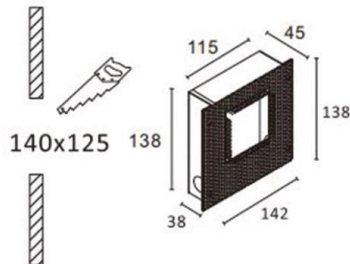

WINDOW

305-5058

SKIZZE

TECHNISCHE DETAILS

Dimmbarkeit	nicht dimmbar
Material	Metall
Länge [mm]	138
Breite [mm]	142
D-Ausschn. [mm]	140x125x50
Einbautiefe [mm]	38
Schutzart [IP]	IP20
Nettogewicht [kg]	0,14
Farbe Leuchte	verzinkt
EAN-Nummer	9008905795442

LICHTVERTEILUNGSKURVE

Energielabel

Die Werte sind Bemessungswerte. Leistung und Lichtstrom unterliegen initial einer Toleranz von +/- 10%. Toleranz der Farbtemperatur: +/- 150 K. Die Werte gelten wenn nicht anders angegeben für eine Umgebungstemperatur von 25°C.