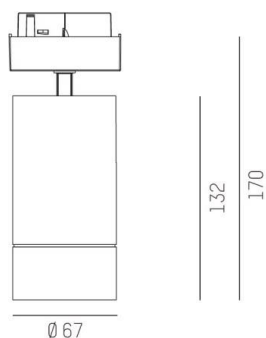

**MOVA S**

**495-42000000550**

MOVA S GU10 VOLARE SCHIENENSTRAHLER MIT 2-PH VOLARE ADAPTER aus Aluminium, weiß, ähnlich RAL 9016, Dekor weiß, Lichtaustritt direkt, drehbar 350°, schwenkbar 90°, Dimmbarkeit: nicht dimmbar, Adapter/Baldachin weiß, IP20,

**SKIZZE**

**TECHNISCHE DETAILS**

Leuchtmittel	QPAR 16 50W
Anz. Fassungen	1x
Fassung	GU10
Designer	INHOUSE
Dimmbarkeit	nicht dimmbar
Lichtaustritt	direkt
Spannung [V]	220-240V 50/60Hz
Material	Aluminium
Länge [mm]	72
Breite [mm]	19
Höhe [mm]	170
Durchmesser [mm]	67
Schutzart [IP]	IP20
Schutzklasse	Schutzklasse II
Nettogewicht [kg]	0,36
Farbe Leuchte	weiß
RAL	9016
Farbe Adapter/Baldachin	weiß
Farbe Dekor	weiß
EAN-Nummer	9010506235579

**LICHTVERTEILUNGSKURVE**

Energielabel

Die Werte sind Bemessungswerte. Leistung und Lichtstrom unterliegen initial einer Toleranz von +/- 10%. Toleranz der Farbtemperatur: +/- 150 K. Die Werte gelten wenn nicht anders angegeben für eine Umgebungstemperatur von 25°C.