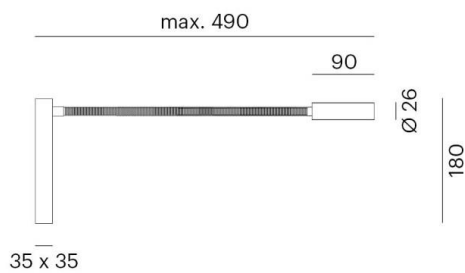

**AROK**

**472-4000920s**

AROK W WANDAUFBAULEUCHE aus Aluminium, terra, Ausstrahlwinkel 20°, Lichtaustritt direkt, mit Betriebsgerät, Dimmbarkeit: Sensor, IP20,

**SKIZZE**

**TECHNISCHE DETAILS**

Systemleistung [W]	7
Leuchtmittel	LED
Lichtstrom [lm]	160
Lichtfarbe [K]	3000K
CRI	>90
Betriebsgerät	mit Betriebsgerät
Dimmbarkeit	Sensor
Lichtaustritt	direkt
Ausstrahlwinkel [°]	20°
Spannung [V]	220-240V 50/60Hz
Material	Aluminium
Länge [mm]	35
Breite [mm]	35
Höhe [mm]	180
Schutzart [IP]	IP20
Schutzklasse	Schutzklasse I
Nettogewicht [kg]	8,10
Farbe Leuchte	terra
EAN-Nummer	9010506119503
Lebensdauer [h]	L80 B10 20 000
Energieeffizienzkl.	F

**LICHTVERTEILUNGSKURVE**

Energielabel

Die Werte sind Bemessungswerte. Leistung und Lichtstrom unterliegen initial einer Toleranz von +/- 10%. Toleranz der Farbtemperatur: +/- 150 K. Die Werte gelten wenn nicht anders angegeben für eine Umgebungstemperatur von 25°C.