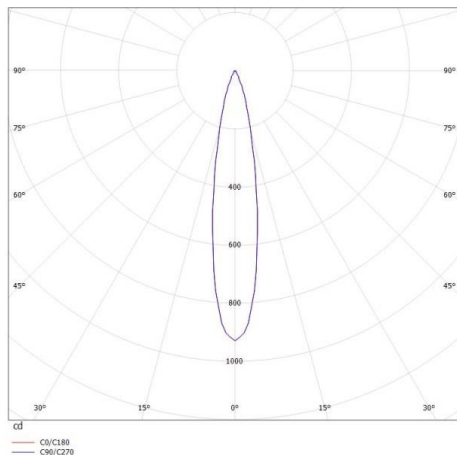

**AROK**

**472-4000920s**

AROK W WANDAUFBAULEUCHE aus Aluminium, terra, Ausstrahlwinkel 20°, Lichtaustritt direkt, mit Betriebsgerät, Dimmbarkeit: Sensor, IP20,

**SKIZZE**

**TECHNISCHE DETAILS**

Systemleistung [W]	7
Leuchtmittel	LED
Lichtstrom [lm]	160
Lichtfarbe [K]	3000K
CRI	>90
Betriebsgerät	mit Betriebsgerät
Dimmbarkeit	Sensor
Lichtaustritt	direkt
Ausstrahlwinkel [°]	20°
Spannung [V]	220-240V 50/60Hz
Material	Aluminium
Länge [mm]	35
Breite [mm]	35
Höhe [mm]	180
Schutzart [IP]	IP20
Schutzklasse	Schutzklasse I
Nettogewicht [kg]	8,10
Farbe Leuchte	terra
EAN-Nummer	9010506119503
Lebensdauer [h]	L80 B10 20 000
Energieeffizienzkl.	F

**LICHTVERTEILUNGSKURVE**

Energielabel

Die Werte sind Bemessungswerte. Leistung und Lichtstrom unterliegen initial einer Toleranz von +/- 10%. Toleranz der Farbtemperatur: +/- 150 K. Die Werte gelten wenn nicht anders angegeben für eine Umgebungstemperatur von 25°C.