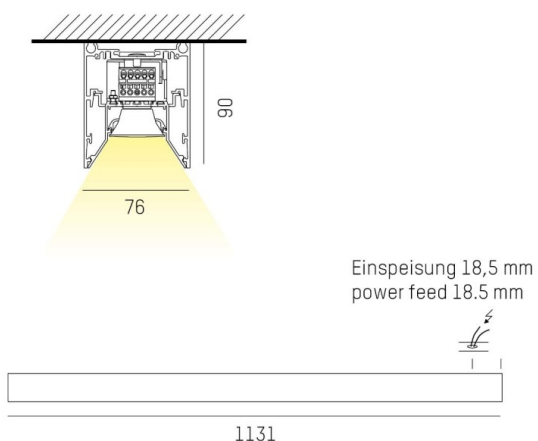

LOG OUT 2.1

728-107043619560

LOG OUT 2.1 BINA LENS SD DECKENAUFBAULEUCHTE aus stranggepresstem Aluminiumprofil, weiß, ähnlich RAL 9016, Dekor schwarz, Linsenoptik mit Entblendungsraster Ausstrahlwinkel 65°, Lichtaustritt direkt, UGR <19, mit Betriebsgerät, Dimmbarkeit: nicht dimmbar, Durchgangsverdrahtung 3x1,5mm², IP20,

SKIZZE

TECHNISCHE DETAILS

Systemleistung [W]	43
Leuchtmittel	LED
Lichtstrom [lm]	4370
Lichtfarbe [K]	3000K
CRI	>80
UGR	<19
Optik	Linsenoptik mit Entblendungsraster
Designer	INHOUSE
Betriebsgerät	mit Betriebsgerät
Dimmbarkeit	nicht dimmbar
Lichtaustritt	direkt
Ausstrahlwinkel [°]	65°
Spannung [V]	220-240V 50/60Hz
Durchgangsverdr.	3x1,5mm²
Material	stranggepresstem Aluminiumprofil
Länge [mm]	1130,5
Breite [mm]	76
Höhe [mm]	90
Schutzart [IP]	IP20
Schutzklasse	Schutzklasse I
Nettogewicht [kg]	4,20
Farbe Leuchte	weiß
RAL	9016
Farbe Dekor	schwarz
EAN-Nummer	9010506216578
Lebensdauer [h]	L80 B10 50 000
Energieeffizienzkl.	D
Anz Leuchten B16A	50

LICHTVERTEILUNGSKURVE

Die Werte sind Bemessungswerte. Leistung und Lichtstrom unterliegen initial einer Toleranz von +/- 10%. Toleranz der Farbtemperatur: +/- 150 K. Die Werte gelten wenn nicht anders angegeben für eine Umgebungstemperatur von 25°C.