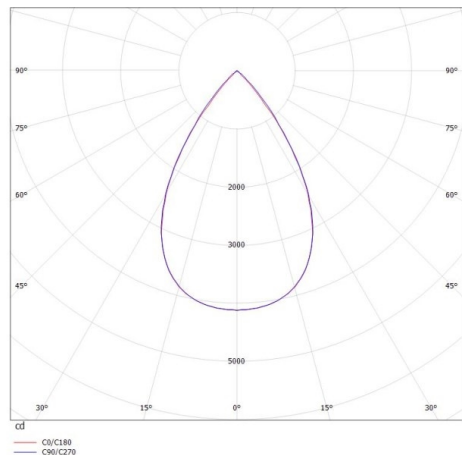

LOG OUT 2.1

728-107043619560

LOG OUT 2.1 BINA LENS SD DECKENAUFBAULEUCHTE aus stranggepresstem Aluminiumprofil, weiß, ähnlich RAL 9016, Dekor schwarz, Linsenoptik mit Entblendungsraster Ausstrahlwinkel 65°, Lichtaustritt direkt, UGR <19, mit Betriebsgerät, Dimmbarkeit: nicht dimmbar, Durchgangsverdrahtung 3x1,5mm², IP20,

SKIZZE

TECHNISCHE DETAILS

Systemleistung [W]	43
Leuchtmittel	LED
Lichtstrom [lm]	4370
Lichtfarbe [K]	3000K
CRI	>80
UGR	<19
Optik	Linsenoptik mit Entblendungsraster
Designer	INHOUSE
Betriebsgerät	mit Betriebsgerät
Dimmbarkeit	nicht dimmbar
Lichtaustritt	direkt
Ausstrahlwinkel [°]	65°
Spannung [V]	220-240V 50/60Hz
Durchgangsverdr.	3x1,5mm²
Material	stranggepresstem Aluminiumprofil
Länge [mm]	1130,5
Breite [mm]	76
Höhe [mm]	90
Schutzart [IP]	IP20
Schutzklasse	Schutzklasse I
Nettogewicht [kg]	4,20
Farbe Leuchte	weiß
RAL	9016
Farbe Dekor	schwarz
EAN-Nummer	9010506216578
Lebensdauer [h]	L80 B10 50 000
Energieeffizienzkl.	D
Anz Leuchten B16A	50

LICHTVERTEILUNGSKURVE

Die Werte sind Bemessungswerte. Leistung und Lichtstrom unterliegen initial einer Toleranz von +/- 10%. Toleranz der Farbtemperatur: +/- 150 K. Die Werte gelten wenn nicht anders angegeben für eine Umgebungstemperatur von 25°C.