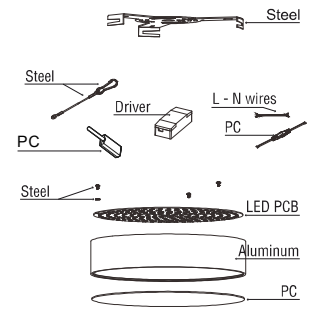

When the luminaire reaches its end of life, take it to the nearest clean point. Recicle la luminaria en el punto verde cuando ésta llegue al final de su vida útil.

**Garantía Warranty**