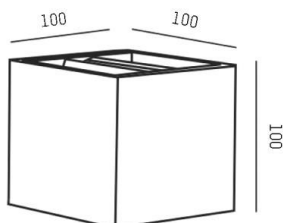

NEXT

472-291008ag

NEXT W WANDAUFBAULEUCHE aus Aluminium, anthrazit, ähnlich RAL 7016, Lichtaustritt direkt/- indirekt, mit Betriebsgerät, max. 350mA, Dimmbarkeit: nicht dimmbar, IP54,

SKIZZE

TECHNISCHE DETAILS

Systemleistung [W]	7,5
Leuchtmittel	LED
Lichtstrom [lm]	355
Strom Sek.[mA]	350
Lichtfarbe [K]	3000K
CRI	>90
Betriebsgerät	mit Betriebsgerät
Dimmbarkeit	nicht dimmbar
Lichtaustritt	direkt/- indirekt
Spannung [V]	220-240V 50/60Hz
Material	Aluminium
Länge [mm]	100
Breite [mm]	100
Höhe [mm]	100
Ausladung [mm]	100
Schutzart [IP]	IP54
Schutzklasse	Schutzklasse I
Nettogewicht [kg]	0,96
Farbe Leuchte	anthrazit
RAL	7016
EAN-Nummer	9008905803727
Lebensdauer [h]	L80 B10 20 000
Energieeffizienzkl.	D