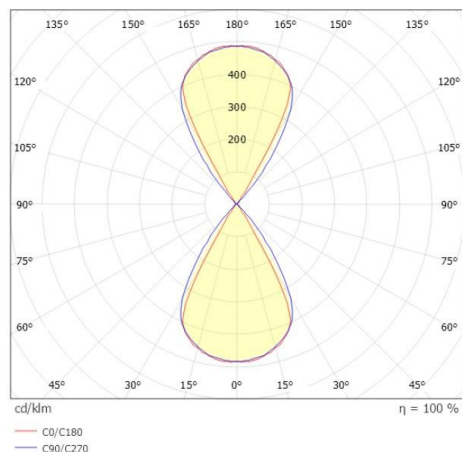

NEXT

472-291008ag

NEXT W WANDAUFBAULEUCHE aus Aluminium, anthrazit, ähnlich RAL 7016, Lichtaustritt direkt/- indirekt, mit Betriebsgerät, max. 350mA, Dimmbarkeit: nicht dimmbar, IP54,

SKIZZE

TECHNISCHE DETAILS

Systemleistung [W]	7,5
Leuchtmittel	LED
Lichtstrom [lm]	355
Strom Sek.[mA]	350
Lichtfarbe [K]	3000K
CRI	>90
Betriebsgerät	mit Betriebsgerät
Dimmbarkeit	nicht dimmbar
Lichtaustritt	direkt/- indirekt
Spannung [V]	220-240V 50/60Hz
Material	Aluminium
Länge [mm]	100
Breite [mm]	100
Höhe [mm]	100
Ausladung [mm]	100
Schutzart [IP]	IP54
Schutzklasse	Schutzklasse I
Nettogewicht [kg]	0,96
Farbe Leuchte	anthrazit
RAL	7016
EAN-Nummer	9008905803727
Lebensdauer [h]	L80 B10 20 000
Energieeffizienzkl.	D

LICHTVERTEILUNGSKURVE

Die Werte sind Bemessungswerte. Leistung und Lichtstrom unterliegen initial einer Toleranz von +/- 10%. Toleranz der Farbtemperatur: +/- 150 K. Die Werte gelten wenn nicht anders angegeben für eine Umgebungstemperatur von 25°C.