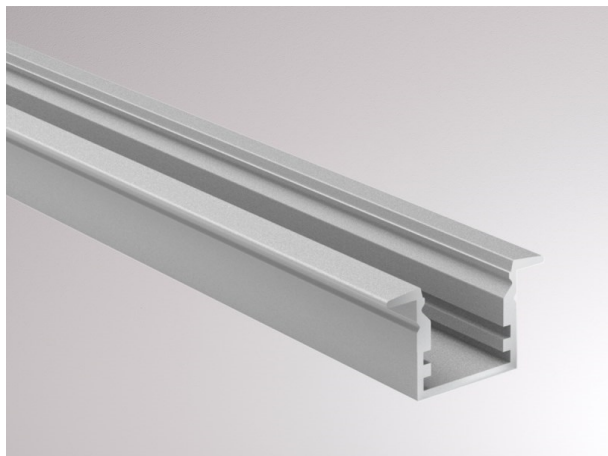

MINI 14 PROFIL

600-1e202s

MINI 14 EINBAU LED STRIP PROFILE aus Aluminium, natur eloxiert, IP20,

SKIZZE

TECHNISCHE DETAILS

Material	Aluminium
Länge [mm]	2000
Breite [mm]	22
Höhe [mm]	13
D-Ausschn. [mm]	16mm x L-3mm
Einbautiefe [mm]	15
Schutzart [IP]	IP20
Nettogewicht [kg]	0,28
Farbe Leuchte	natur eloxiert
EAN-Nummer	9010506588538