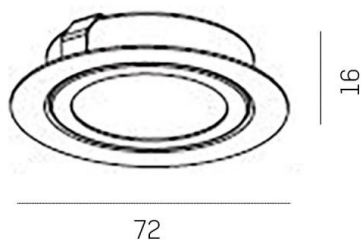

SERIE 015

8-0154

SERIE 015 NV EINBAUSTRALER aus Stahlblech, chrom, Lichtaustritt direkt, Dimmbarkeit: nicht dimmbar, IP20,

SKIZZE

TECHNISCHE DETAILS

Leuchtmittel	QT-9 ECO 10W
Anz. Fassungen	1x
Fassung	G4
Lichtstrom [lm]	90
Dimmbarkeit	nicht dimmbar
Lichtaustritt	direkt
Spannung [V]	12 VDC
Material	Stahlblech
Höhe [mm]	16
Durchmesser [mm]	70
D-Ausschn. [mm]	55
Einbautiefe [mm]	40
Schutzart [IP]	IP20
Schutzklasse	Schutzklasse III
Nettogewicht [kg]	0,09
Farbe Leuchte	chrom
EAN-Nummer	9008905797040

LICHTVERTEILUNGSKURVE

Energielabel

Die Werte sind Bemessungswerte. Leistung und Lichtstrom unterliegen initial einer Toleranz von +/- 10%. Toleranz der Farbtemperatur: +/- 150 K. Die Werte gelten wenn nicht anders angegeben für eine Umgebungstemperatur von 25°C.