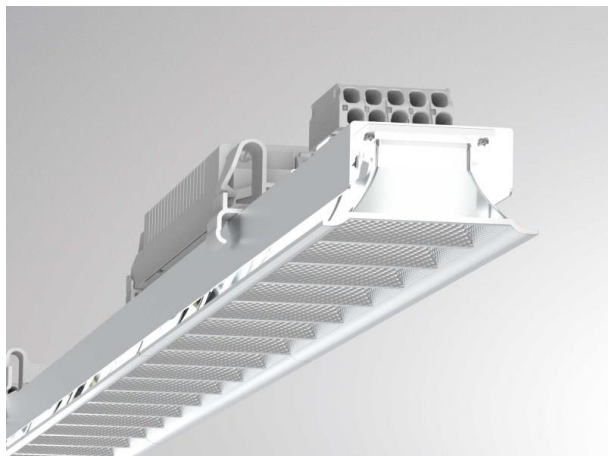

LOG 50

715-0704230719000

LOG 50 OFFICE EINSATZ LICHTEINSATZ aus Metall, Linsenoptik mit vakuumbedampftem Dark-Reflektor Ausstrahlwinkel 66°, Lichtaustritt direkt/-indirekt, UGR <16, mit Betriebsgerät, max. 550/550mA, Dimmbarkeit: nicht dimmbar, Durchgangsverdrahtung 3x1,5mm², IP20,

SKIZZE

TECHNISCHE DETAILS

Systemleistung [W]	25
Leuchtmittel	LED
Lichtstrom [lm]	3240
Strom Sek. [mA]	550/550
Lichtfarbe [K]	3000K
CRI	>80
UGR	<16
Optik	Linsenoptik mit vakuumbedampftem Dark-Reflektor
Designer	INHOUSE
Betriebsgerät	mit Betriebsgerät
Dimmbarkeit	nicht dimmbar
Lichtaustritt	direkt/- indirekt
Ausstrahlwinkel [°]	66°
Spannung [V]	220-240V 50/60Hz
Durchgangsverdr.	3x1,5mm²
Material	Metall
Länge [mm]	1403
Breite [mm]	49
Höhe [mm]	50
Schutzart [IP]	IP20
Schutzklasse	Schutzklasse I
Nettogewicht [kg]	1,22
EAN-Nummer	9010506642735
Lebensdauer [h]	L80 B10 50 000
Energieeffizienzkl.	D
Anz Leuchten B16A	25