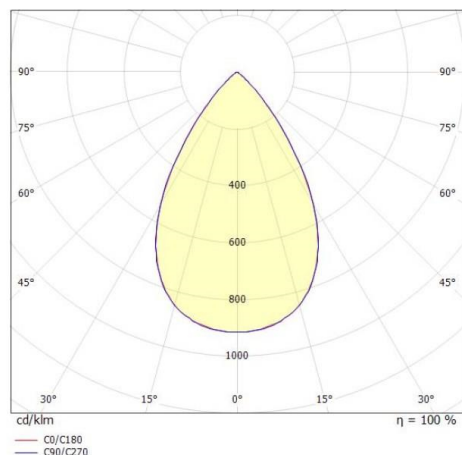

LOG 50

715-0704230719000

LOG 50 OFFICE EINSATZ LICHTEINSATZ aus Metall, Linsenoptik mit vakuumbedampftem Dark-Reflektor Ausstrahlwinkel 66°, Lichtaustritt direkt/-indirekt, UGR <16, mit Betriebsgerät, max. 550/550mA, Dimmbarkeit: nicht dimmbar, Durchgangsverdrahtung 3x1,5mm², IP20,

SKIZZE

TECHNISCHE DETAILS

Systemleistung [W]	25
Leuchtmittel	LED
Lichtstrom [lm]	3240
Strom Sek. [mA]	550/550
Lichtfarbe [K]	3000K
CRI	>80
UGR	<16
Optik	Linsenoptik mit vakuumbedampftem Dark-Reflektor
Designer	INHOUSE
Betriebsgerät	mit Betriebsgerät
Dimmbarkeit	nicht dimmbar
Lichtaustritt	direkt/- indirekt
Ausstrahlwinkel [°]	66°
Spannung [V]	220-240V 50/60Hz
Durchgangsverdr.	3x1,5mm²
Material	Metall
Länge [mm]	1403
Breite [mm]	49
Höhe [mm]	50
Schutzart [IP]	IP20
Schutzklasse	Schutzklasse I
Nettogewicht [kg]	1,22
EAN-Nummer	9010506642735
Lebensdauer [h]	L80 B10 50 000
Energieeffizienzkl.	D
Anz Leuchten B16A	25

LICHTVERTEILUNGSKURVE

Energielabel

Die Werte sind Bemessungswerte. Leistung und Lichtstrom unterliegen initial einer Toleranz von +/- 10%. Toleranz der Farbtemperatur: +/- 150 K. Die Werte gelten wenn nicht anders angegeben für eine Umgebungstemperatur von 25°C.