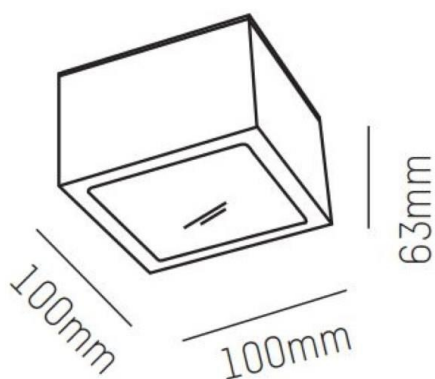

UP

472-0501090002704

UP AC SD DECKENAUFBAULEUCHTE aus Aluminium, grau, ähnlich RAL 9006, Lichtaustritt direkt, Dimmbarkeit: nicht dimmbar, IP20,

SKIZZE

TECHNISCHE DETAILS

Systemleistung [W]	10
Leuchtmittel	LED
Lichtstrom [lm]	560
Lichtfarbe [K]	2700K
CRI	>90
Dimmbarkeit	nicht dimmbar
Lichtaustritt	direkt
Spannung [V]	220-240V 50/60Hz
Material	Aluminium
Länge [mm]	100
Breite [mm]	100
Höhe [mm]	63
Schutzart [IP]	IP20
Schutzklasse	Schutzklasse I
Nettogewicht [kg]	0,50
Farbe Leuchte	grau
RAL	9006
EAN-Nummer	9008905787300
Lebensdauer [h]	L80 B10 20 000
Energieeffizienzkl.	F

LICHTVERTEILUNGSKURVE

Energielabel

Die Werte sind Bemessungswerte. Leistung und Lichtstrom unterliegen initial einer Toleranz von +/- 10%. Toleranz der Farbtemperatur: +/- 150 K. Die Werte gelten wenn nicht anders angegeben für eine Umgebungstemperatur von 25°C.