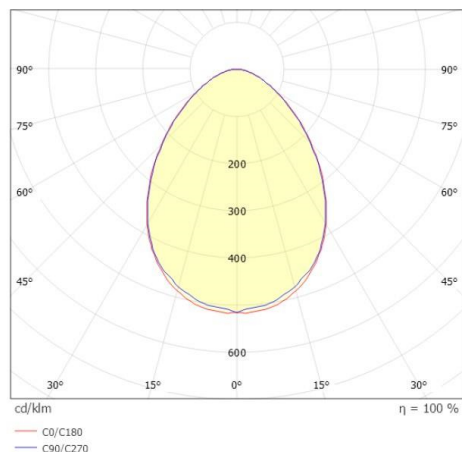

UP

472-0501090002704

UP AC SD DECKENAUFBAULEUCHTE aus Aluminium, grau, ähnlich RAL 9006, Lichtaustritt direkt, Dimmbarkeit: nicht dimmbar, IP20,

SKIZZE

TECHNISCHE DETAILS

Systemleistung [W]	10
Leuchtmittel	LED
Lichtstrom [lm]	560
Lichtfarbe [K]	2700K
CRI	>90
Dimmbarkeit	nicht dimmbar
Lichtaustritt	direkt
Spannung [V]	220-240V 50/60Hz
Material	Aluminium
Länge [mm]	100
Breite [mm]	100
Höhe [mm]	63
Schutzart [IP]	IP20
Schutzklasse	Schutzklasse I
Nettogewicht [kg]	0,50
Farbe Leuchte	grau
RAL	9006
EAN-Nummer	9008905787300
Lebensdauer [h]	L80 B10 20 000
Energieeffizienzkl.	F

LICHTVERTEILUNGSKURVE

Energielabel

Die Werte sind Bemessungswerte. Leistung und Lichtstrom unterliegen initial einer Toleranz von +/- 10%. Toleranz der Farbtemperatur: +/- 150 K. Die Werte gelten wenn nicht anders angegeben für eine Umgebungstemperatur von 25°C.