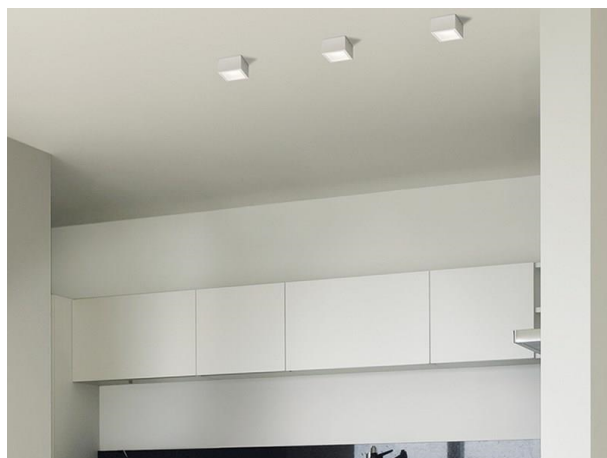

UP

472-0501090002704

UP AC SD DECKENAUFBAULEUCHTE aus Aluminium, grau, ähnlich RAL 9006, Lichtaustritt direkt, Dimmbarkeit: nicht dimmbar, IP20,

SKIZZE

TECHNISCHE DETAILS

Systemleistung [W]	10
Leuchtmittel	LED
Lichtstrom [lm]	560
Lichtfarbe [K]	2700K
CRI	>90
Dimmbarkeit	nicht dimmbar
Lichtaustritt	direkt
Spannung [V]	220-240V 50/60Hz
Material	Aluminium
Länge [mm]	100
Breite [mm]	100
Höhe [mm]	63
Schutzart [IP]	IP20
Schutzklasse	Schutzklasse I
Nettogewicht [kg]	0,50
Farbe Leuchte	grau
RAL	9006
EAN-Nummer	9008905787300
Lebensdauer [h]	L80 B10 20 000
Energieeffizienzkl.	F