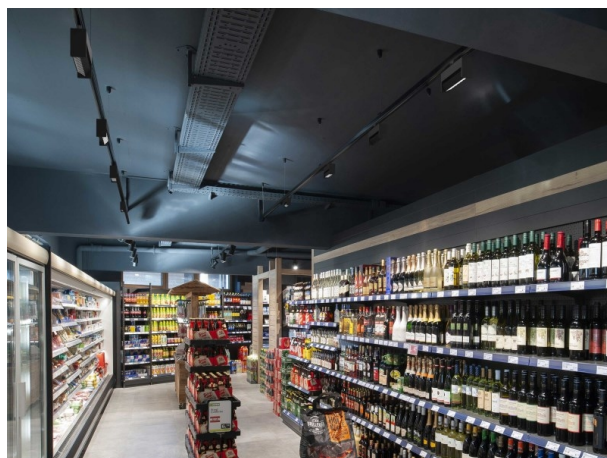

TARIO

186-0113120319040

TARIO 1 TRACK SCHIENENSTRAHLER MIT 3-PH ADAPTER aus stranggepresstem Aluminiumprofil, grau, ähnlich RAL 9006, Linsenoptik mit vakuumbedampftem Reflektor aus Kunststoff Ausstrahlwinkel oval, Lichtaustritt direkt, drehbar 350°, schwenkbar 180°, mit Betriebsgerät, max. 600mA, Dimmbarkeit: nicht dimmbar, Adapter/Baldachin grau, IP20,