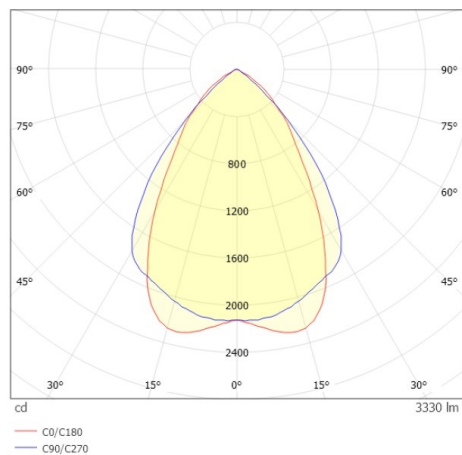

TARIO

186-0113120319040

TARIO 1 TRACK SCHIENENSTRAHLER MIT 3-PH ADAPTER aus stranggepresstem Aluminiumprofil, grau, ähnlich RAL 9006, Linsenoptik mit vakuumbedampftem Reflektor aus Kunststoff Ausstrahlwinkel oval, Lichtaustritt direkt, drehbar 350°, schwenkbar 180°, mit Betriebsgerät, max. 600mA, Dimmbarkeit: nicht dimmbar, Adapter/Baldachin grau, IP20,

SKIZZE

TECHNISCHE DETAILS

Systemleistung [W]	28
Leuchtmittel	LED
Lichtstrom [lm]	3330
Strom Sek. [mA]	600
Lichtfarbe [K]	3000K
CRI	>80
Optik	Linsenoptik mit vakuumbedampftem Reflektor aus Kunststoff
Designer	INHOUSE
Betriebsgerät	mit Betriebsgerät
Dimmbarkeit	nicht dimmbar
Lichtaustritt	direkt
Ausstrahlwinkel [°]	oval
Spannung [V]	220-240V 50/60Hz
Material	stranggepresstem Aluminiumprofil
Länge [mm]	310
Breite [mm]	52
Höhe [mm]	116
Schutzart [IP]	IP20
Schutzklasse	Schutzklasse I
Nettogewicht [kg]	3,00
Farbe Leuchte	grau
RAL	9006
Farbe Adapter/Baldachin	grau
EAN-Nummer	9010979154377
Lebensdauer [h]	L80 B10 50 000
Anz Leuchten B16A	24

LICHTVERTEILUNGSKURVE

Energielabel

Die Werte sind Bemessungswerte. Leistung und Lichtstrom unterliegen initial einer Toleranz von +/- 10%. Toleranz der Farbtemperatur: +/- 150 K. Die Werte gelten wenn nicht anders angegeben für eine Umgebungstemperatur von 25°C.