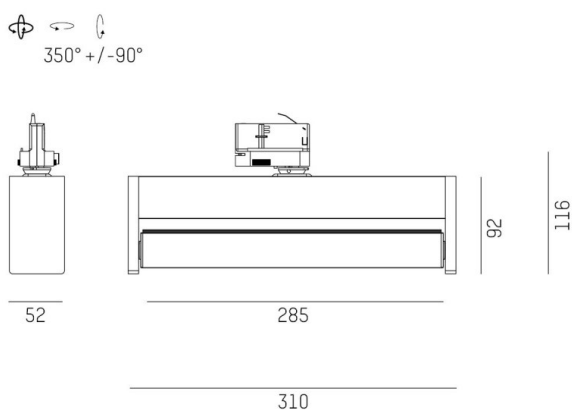

TARIO

186-0113120319040

TARIO 1 TRACK SCHIENENSTRAHLER MIT 3-PH ADAPTER aus stranggepresstem Aluminiumprofil, grau, ähnlich RAL 9006, Linsenoptik mit vakuumbedampftem Reflektor aus Kunststoff Ausstrahlwinkel oval, Lichtaustritt direkt, drehbar 350°, schwenkbar 180°, mit Betriebsgerät, max. 600mA, Dimmbarkeit: nicht dimmbar, Adapter/Baldachin grau, IP20,

SKIZZE

TECHNISCHE DETAILS

Systemleistung [W]	28
Leuchtmittel	LED
Lichtstrom [lm]	3330
Strom Sek. [mA]	600
Lichtfarbe [K]	3000K
CRI	>80
Optik	Linsenoptik mit vakuumbedampftem Reflektor aus Kunststoff
Designer	INHOUSE
Betriebsgerät	mit Betriebsgerät
Dimmbarkeit	nicht dimmbar
Lichtaustritt	direkt
Ausstrahlwinkel [°]	oval
Spannung [V]	220-240V 50/60Hz
Material	stranggepresstem Aluminiumprofil
Länge [mm]	310
Breite [mm]	52
Höhe [mm]	116
Schutzart [IP]	IP20
Schutzklasse	Schutzklasse I
Nettogewicht [kg]	3,00
Farbe Leuchte	grau
RAL	9006
Farbe Adapter/Baldachin	grau
EAN-Nummer	9010979154377
Lebensdauer [h]	L80 B10 50 000
Anz Leuchten B16A	24

LICHTVERTEILUNGSKURVE

Energielabel

Die Werte sind Bemessungswerte. Leistung und Lichtstrom unterliegen initial einer Toleranz von +/- 10%. Toleranz der Farbtemperatur: +/- 150 K. Die Werte gelten wenn nicht anders angegeben für eine Umgebungstemperatur von 25°C.