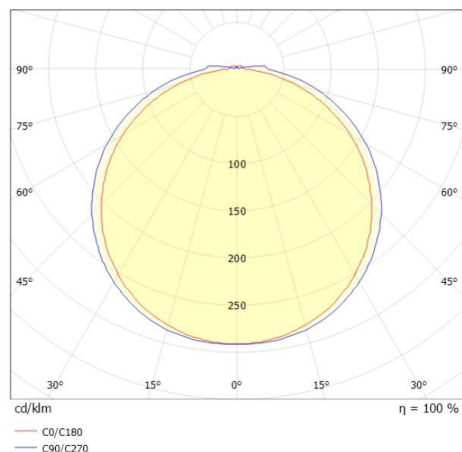

MUSO

222-00066

MUSO LINEAR SD DECKENAUFBAULEUCHTE aus Kunststoff, weiß, ähnlich RAL 9003, Polycarbonat Abdeckung Ausstrahlwinkel 120°, Lichtaustritt direkt, mit Betriebsgerät, max. 145mA, Dimmbarkeit: nicht dimmbar, IP54,

SKIZZE

TECHNISCHE DETAILS

Systemleistung [W]	18
Leuchtmittel	LED
Lichtstrom [lm]	2450/2560
Strom Sek. [mA]	145
Lichtfarbe [K]	3000/4000K
CRI	>80
Optik	Polycarbonat Abdeckung
Betriebsgerät	mit Betriebsgerät
Dimmbarkeit	nicht dimmbar
Lichtaustritt	direkt
Ausstrahlwinkel [°]	120°
Spannung [V]	220-240V 50/60Hz
Material	Kunststoff
Länge [mm]	600
Breite [mm]	140
Höhe [mm]	52
Schutzart [IP]	IP54
Schutzklasse	Schutzklasse II
Stoßfestigkeit	IK08
Nettogewicht [kg]	1,35
Farbe Leuchte	weiß
RAL	9003
EAN-Nummer	9010870300750
Lebensdauer [h]	L80 B10 50 000
Energieeffizienzkl.	D

LICHTVERTEILUNGSKURVE

Die Werte sind Bemessungswerte. Leistung und Lichtstrom unterliegen initial einer Toleranz von +/- 10%. Toleranz der Farbtemperatur: +/- 150 K. Die Werte gelten wenn nicht anders angegeben für eine Umgebungstemperatur von 25°C.