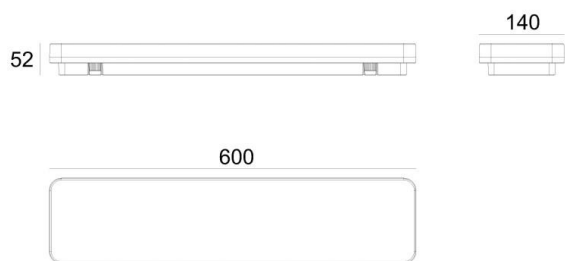

MUSO

222-00066

MUSO LINEAR SD DECKENAUFBAULEUCHTE aus Kunststoff, weiß, ähnlich RAL 9003, Polycarbonat Abdeckung Ausstrahlwinkel 120°, Lichtaustritt direkt, mit Betriebsgerät, max. 145mA, Dimmbarkeit: nicht dimmbar, IP54,

SKIZZE

TECHNISCHE DETAILS

Systemleistung [W]	18
Leuchtmittel	LED
Lichtstrom [lm]	2450/2560
Strom Sek. [mA]	145
Lichtfarbe [K]	3000/4000K
CRI	>80
Optik	Polycarbonat Abdeckung
Betriebsgerät	mit Betriebsgerät
Dimmbarkeit	nicht dimmbar
Lichtaustritt	direkt
Ausstrahlwinkel [°]	120°
Spannung [V]	220-240V 50/60Hz
Material	Kunststoff
Länge [mm]	600
Breite [mm]	140
Höhe [mm]	52
Schutzart [IP]	IP54
Schutzklasse	Schutzklasse II
Stoßfestigkeit	IK08
Nettogewicht [kg]	1,35
Farbe Leuchte	weiß
RAL	9003
EAN-Nummer	9010870300750
Lebensdauer [h]	L80 B10 50 000
Energieeffizienzkl.	D

LICHTVERTEILUNGSKURVE

Die Werte sind Bemessungswerte. Leistung und Lichtstrom unterliegen initial einer Toleranz von +/- 10%. Toleranz der Farbtemperatur: +/- 150 K. Die Werte gelten wenn nicht anders angegeben für eine Umgebungstemperatur von 25°C.