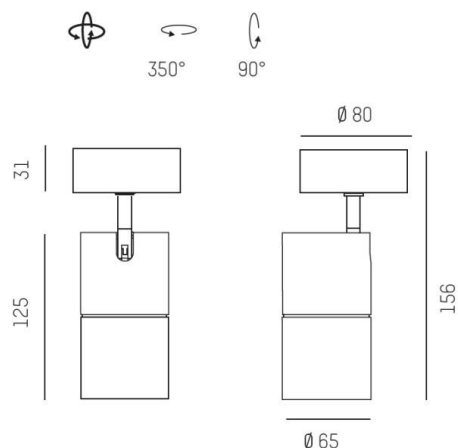

DASH L AC

599-006010229040

DASH L AC SD AUFBAUSTRALER aus Aluminium, grau, ähnlich RAL 9006, hocheffizienter, vakuumbedampfter Reflektor aus Aluminium Ausstrahlwinkel 40°, Lichtaustritt direkt, drehbar 350°, schwenkbar 90°, Dimmbarkeit: nicht dimmbar, IP20,

SKIZZE

TECHNISCHE DETAILS

Systemleistung [W]	11
Leuchtmittel	LED
Lichtstrom [lm]	690
Lichtfarbe [K]	3000K
CRI	>90
Optik	vakuumbedampfter Reflektor aus Aluminium
Designer	INHOUSE
Dimmbarkeit	nicht dimmbar
Lichtaustritt	direkt
Ausstrahlwinkel [°]	40°
Spannung [V]	220-240V 50/60Hz
Material	Aluminium
Höhe [mm]	156
Durchmesser [mm]	65
Ausladung [mm]	156
Schutzart [IP]	IP20
Schutzklasse	Schutzklasse I
Nettogewicht [kg]	0,69
Farbe Leuchte	grau
RAL	9006
EAN-Nummer	9008905888717
Lebensdauer [h]	L80 B10 50 000

LICHTVERTEILUNGSKURVE

Energielabel

Die Werte sind Bemessungswerte. Leistung und Lichtstrom unterliegen initial einer Toleranz von +/- 10%. Toleranz der Farbtemperatur: +/- 150 K. Die Werte gelten wenn nicht anders angegeben für eine Umgebungstemperatur von 25°C.