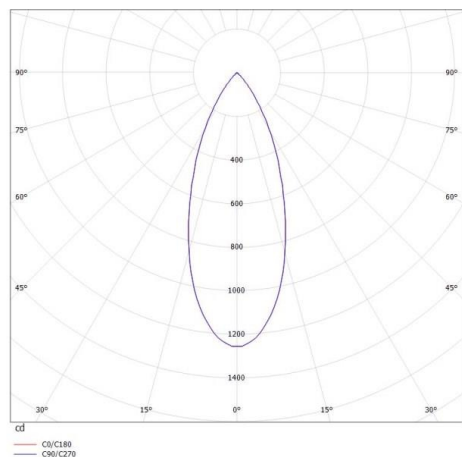

DASH L AC

599-006010229040

DASH L AC SD AUFBAUSTRALER aus Aluminium, grau, ähnlich RAL 9006, hocheffizienter, vakuumbedampfter Reflektor aus Aluminium Ausstrahlwinkel 40°, Lichtaustritt direkt, drehbar 350°, schwenkbar 90°, Dimmbarkeit: nicht dimmbar, IP20,

SKIZZE

TECHNISCHE DETAILS

Systemleistung [W]	11
Leuchtmittel	LED
Lichtstrom [lm]	690
Lichtfarbe [K]	3000K
CRI	>90
Optik	vakuumbedampfter Reflektor aus Aluminium
Designer	INHOUSE
Dimmbarkeit	nicht dimmbar
Lichtaustritt	direkt
Ausstrahlwinkel [°]	40°
Spannung [V]	220-240V 50/60Hz
Material	Aluminium
Höhe [mm]	156
Durchmesser [mm]	65
Ausladung [mm]	156
Schutzart [IP]	IP20
Schutzklasse	Schutzklasse I
Nettogewicht [kg]	0,69
Farbe Leuchte	grau
RAL	9006
EAN-Nummer	9008905888717
Lebensdauer [h]	L80 B10 50 000

LICHTVERTEILUNGSKURVE

Energielabel

Die Werte sind Bemessungswerte. Leistung und Lichtstrom unterliegen initial einer Toleranz von +/- 10%. Toleranz der Farbtemperatur: +/- 150 K. Die Werte gelten wenn nicht anders angegeben für eine Umgebungstemperatur von 25°C.