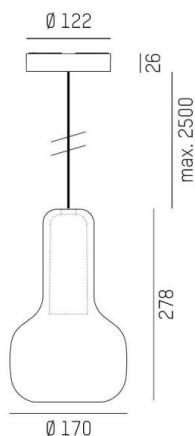

CORPA

257-0211116000600

CORPA IRIS S PD HÄNGELEUCHTE aus Aluminium, schwarz, mundgeblasener Glasschirm champagner, Dimmbarkeit: nicht dimmbar, Kabel schwarz, Adapter/Baldachin schwarz, Pendellänge 2500mm, IP20,

SKIZZE

TECHNISCHE DETAILS

Leuchtmittel	QPAR 16 9W
Anz. Fassungen	1x
Fassung	GU10
Optik	mundgeblasenes Glas
Designer	Rainer Mutsch
Dimmbarkeit	nicht dimmbar
Spannung [V]	220-240V 50/60Hz
Material	Aluminium
Länge [mm]	170
Höhe [mm]	278
Pendellänge [mm]	2500
Durchmesser [mm]	170
Schutzart [IP]	IP20
Schutzklasse	Schutzklasse II
Nettogewicht [kg]	1,44
Farbe Leuchte	schwarz
Farbe Glas/Schirm	champagner
Farbe Adapter/Baldachin	schwarz
Kabel	schwarz
EAN-Nummer	9010506721485

LICHTVERTEILUNGSKURVE

Energielabel

Die Werte sind Bemessungswerte. Leistung und Lichtstrom unterliegen initial einer Toleranz von +/- 10%. Toleranz der Farbtemperatur: +/- 150 K. Die Werte gelten wenn nicht anders angegeben für eine Umgebungstemperatur von 25°C.