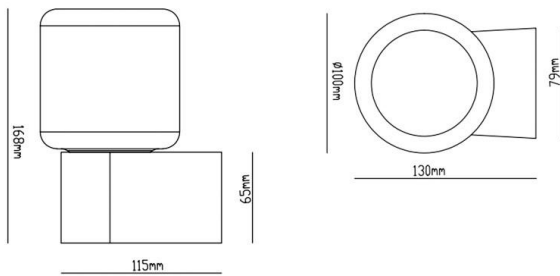

LANU W

222-s00122

LANU FLAT 2 W WANDAUFBAULEUCHTE schwarz, ähnlich RAL 9003, weiß, Lichtaustritt direkt, Dimmbarkeit: siehe Leuchtmittel, IP44,

SKIZZE

TECHNISCHE DETAILS

Anz. Fassungen	1x
Fassung	G9
Dimmbarkeit	siehe Leuchtmittel
Lichtaustritt	direkt
Spannung [V]	220-240V 50/60Hz
Länge [mm]	115
Breite [mm]	100
Höhe [mm]	168
Durchmesser [mm]	100
Schutzart [IP]	IP44
Schutzklasse	Schutzklasse I
Nettogewicht [kg]	9,56
Farbe Leuchte	schwarz
RAL	9003
Farbe Glas/Schirm	weiß
EAN-Nummer	9010979062580
Umgebungstemperatur	0° bis +35°

LICHTVERTEILUNGSKURVE

Energielabel

Die Werte sind Bemessungswerte. Leistung und Lichtstrom unterliegen initial einer Toleranz von +/- 10%. Toleranz der Farbtemperatur: +/- 150 K. Die Werte gelten wenn nicht anders angegeben für eine Umgebungstemperatur von 25°C.