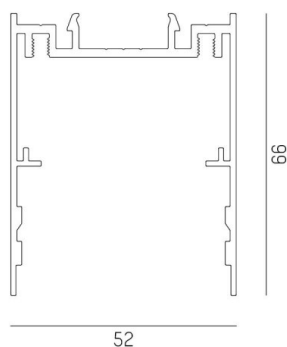

LOG 50 SYSTEM

715-01750y0000500

LOG 50 PROFIL SD AUFBAUPROFIL aus stranggepresstem Aluminiumprofil, weiß, ähnlich RAL 9016, IP20,

SKIZZE

TECHNISCHE DETAILS

Designer	INHOUSE
Material	stranggepresstem Aluminiumprofil
Länge [mm]	2250
Breite [mm]	52
Höhe [mm]	65
Schutzart [IP]	IP20
Nettogewicht [kg]	2,30
Farbe Leuchte	weiß
RAL	9016
EAN-Nummer	9010506446906

LICHTVERTEILUNGSKURVE

Die Werte sind Bemessungswerte. Leistung und Lichtstrom unterliegen initial einer Toleranz von +/- 10%.
Toleranz der Farbtemperatur: +/- 150 K. Die Werte gelten wenn nicht anders angegeben für eine Umgebungstemperatur von 25°C.