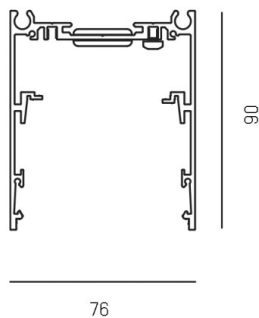

LOG 2.1. SYSTEM

728-195100000600

LOG 2.1 SYSTEM PROFIL SD AUFBAUPROFIL aus stranggepresstem Aluminiumprofil, schwarz, ähnlich RAL 9005, IP20,

SKIZZE

TECHNISCHE DETAILS

Designer	INHOUSE
Material	stranggepresstem Aluminiumprofil
Länge [mm]	2250
Breite [mm]	76
Höhe [mm]	90
Schutzart [IP]	IP20
Nettogewicht [kg]	4,28
Farbe Leuchte	schwarz
RAL	9005
EAN-Nummer	9010506414721

LICHTVERTEILUNGSKURVE

Die Werte sind Bemessungswerte. Leistung und Lichtstrom unterliegen initial einer Toleranz von +/- 10%. Toleranz der Farbtemperatur: +/- 150 K. Die Werte gelten wenn nicht anders angegeben für eine Umgebungstemperatur von 25°C.