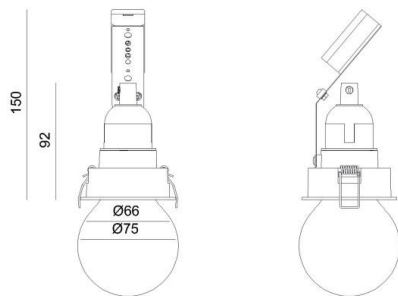

WILLIAM

222-00028

WILLI 68R DECKENEINBAULEUCHTE aus Aluminium, schwarz, ähnlich RAL 9005, Lichtaustritt direkt, Dimmbarkeit: siehe Leuchtmittel, IP20,

SKIZZE

TECHNISCHE DETAILS

Leuchtmittel	AGL A60 11W
Anz. Fassungen	1x
Fassung	E27
Dimmbarkeit	siehe Leuchtmittel
Lichtaustritt	direkt
Spannung [V]	220-240V 50/60Hz
Material	Aluminium
Höhe [mm]	150
Durchmesser [mm]	75
D-Ausschn. [mm]	68
Einbautiefe [mm]	160
Schutzart [IP]	IP20
Schutzklasse	Schutzklasse I
Nettogewicht [kg]	0,16
Farbe Leuchte	schwarz
RAL	9005
EAN-Nummer	9010870138766

LICHTVERTEILUNGSKURVE

Energielabel

Die Werte sind Bemessungswerte. Leistung und Lichtstrom unterliegen initial einer Toleranz von +/- 10%. Toleranz der Farbtemperatur: +/- 150 K. Die Werte gelten wenn nicht anders angegeben für eine Umgebungstemperatur von 25°C.