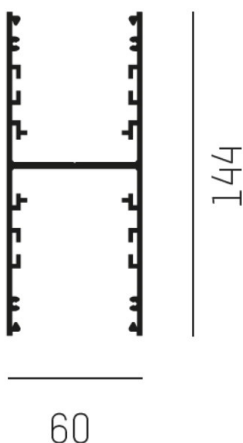

LOG OUT UP & DOWN

581-28583

LOG OUT UP/DOWN SYSTEM AUFBAUPROFIL aus stranggepresstem Aluminiumprofil, natur eloxiert, Dimmbarkeit: nicht dimmbar, IP20,

SKIZZE

TECHNISCHE DETAILS

Designer	INHOUSE
Dimmbarkeit	nicht dimmbar
Material	stranggepresstem Aluminiumprofil
Länge [mm]	583
Breite [mm]	60
Höhe [mm]	144
Schutzart [IP]	IP20
Nettogewicht [kg]	1,37
Farbe Leuchte	natur eloxiert
EAN-Nummer	9008905323256

LICHTVERTEILUNGSKURVE

Die Werte sind Bemessungswerte. Leistung und Lichtstrom unterliegen initial einer Toleranz von +/- 10%. Toleranz der Farbtemperatur: +/- 150 K. Die Werte gelten wenn nicht anders angegeben für eine Umgebungstemperatur von 25°C.