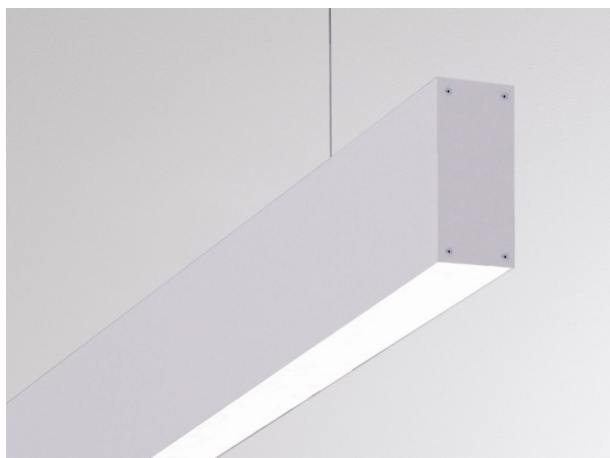

LOG OUT UP & DOWN

581-28583

LOG OUT UP/DOWN SYSTEM AUFBAUPROFIL aus stranggepresstem Aluminiumprofil, natur eloxiert, Dimmbarkeit: nicht dimmbar, IP20,

SKIZZE

TECHNISCHE DETAILS

Designer	INHOUSE
Dimmbarkeit	nicht dimmbar
Material	stranggepresstem Aluminiumprofil
Länge [mm]	583
Breite [mm]	60
Höhe [mm]	144
Schutzart [IP]	IP20
Nettogewicht [kg]	1,37
Farbe Leuchte	natur eloxiert
EAN-Nummer	9008905323256