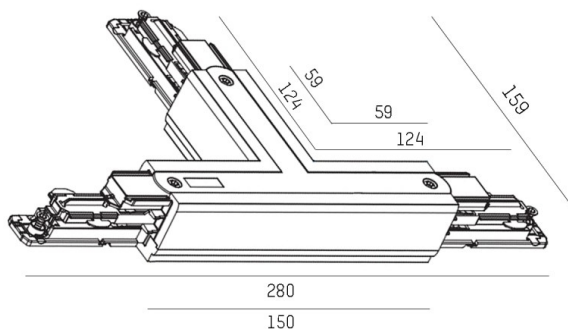

NOA SYSTEM

208-191nc6403

SKIZZE

TECHNISCHE DETAILS

Dimmbarkeit	DALI
Spannung [V]	220-240V 50/60HZ
Material	Kunststoff
Länge [mm]	150
Breite [mm]	91
Schutzart (IP)	IP20
Schutzklasse	Schutzklasse I
Nettogewicht [kg]	0,25
Farbe Leuchte	weiß
RAL	9016
EAN-Nummer	6410014501174

LICHTVERTEILUNGSKURVE

Die Werte sind Bemessungswerte. Leistung und Lichtstrom unterliegen initial einer Toleranz von +/- 10%.
Toleranz der Farbtemperatur: +/- 150 K. Die Werte gelten wenn nicht anders angegeben für eine Umgebungstemperatur von 25°C.