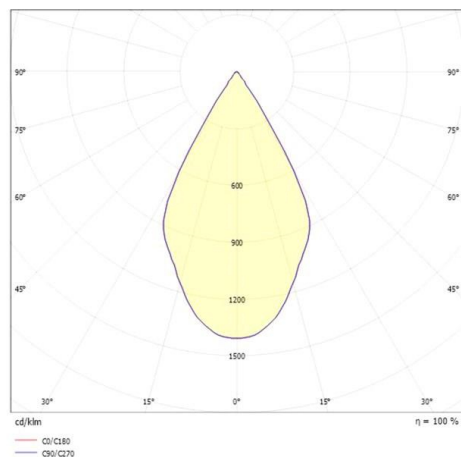

MOTUS

56-7302ng2

MOTUS SHORT W WANDAUFBAULEUCHTE aus Aluminium, schwarz, hochwertige Glaslinse Ausstrahlwinkel 60°, Lichtaustritt direkt, drehbar 120°, schwenkbar 90°, mit Betriebsgerät, Dimmbarkeit: nicht dimmbar, IP20,

SKIZZE

TECHNISCHE DETAILS

Systemleistung [W]	2
Leuchtmittel	LED
Lichtstrom [lm]	160
Lichtfarbe [K]	3000K
CRI	>90
Optik	hochwertige Glaslinse
Betriebsgerät	mit Betriebsgerät
Dimmbarkeit	nicht dimmbar
Lichtaustritt	direkt
Ausstrahlwinkel [°]	60°
Spannung [V]	220-240V 50/60Hz
Material	Aluminium
Länge [mm]	100
Durchmesser [mm]	34
Schutzart [IP]	IP20
Schutzklasse	Schutzklasse I
Nettogewicht [kg]	0,25
Farbe Leuchte	schwarz
EAN-Nummer	9010506766684
Lebensdauer [h]	50 000
Energieeffizienzkl.	E

LICHTVERTEILUNGSKURVE

Energielabel

Die Werte sind Bemessungswerte. Leistung und Lichtstrom unterliegen initial einer Toleranz von +/- 10%. Toleranz der Farbtemperatur: +/- 150 K. Die Werte gelten wenn nicht anders angegeben für eine Umgebungstemperatur von 25°C.