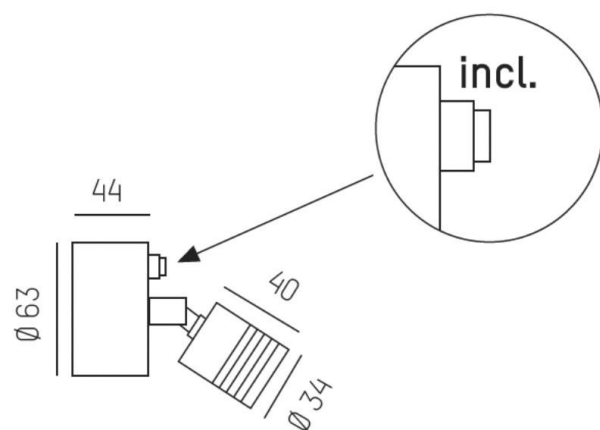

MOTUS

56-7302ng2

MOTUS SHORT W WANDAUFBAULEUCHTE aus Aluminium, schwarz, hochwertige Glaslinse Ausstrahlwinkel 60°, Lichtaustritt direkt, drehbar 120°, schwenkbar 90°, mit Betriebsgerät, Dimmbarkeit: nicht dimmbar, IP20,

SKIZZE

TECHNISCHE DETAILS

Systemleistung [W]	2
Leuchtmittel	LED
Lichtstrom [lm]	160
Lichtfarbe [K]	3000K
CRI	>90
Optik	hochwertige Glaslinse
Betriebsgerät	mit Betriebsgerät
Dimmbarkeit	nicht dimmbar
Lichtaustritt	direkt
Ausstrahlwinkel [°]	60°
Spannung [V]	220-240V 50/60Hz
Material	Aluminium
Länge [mm]	100
Durchmesser [mm]	34
Schutzart [IP]	IP20
Schutzklasse	Schutzklasse I
Nettogewicht [kg]	0,25
Farbe Leuchte	schwarz
EAN-Nummer	9010506766684
Lebensdauer [h]	50 000
Energieeffizienzkl.	E

LICHTVERTEILUNGSKURVE

Energielabel

Die Werte sind Bemessungswerte. Leistung und Lichtstrom unterliegen initial einer Toleranz von +/- 10%. Toleranz der Farbtemperatur: +/- 150 K. Die Werte gelten wenn nicht anders angegeben für eine Umgebungstemperatur von 25°C.