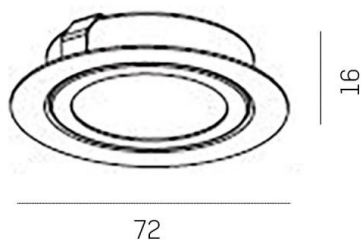

**SERIE 015**

**8-0151**

SERIE 015 NV EINBAUSTRALER aus Messing, messing, Lichtaustritt direkt, Dimmbarkeit: nicht dimmbar, IP20,

**SKIZZE**

**TECHNISCHE DETAILS**

Leuchtmittel	QT-9 ECO 10W
Anz. Fassungen	1x
Fassung	G4
Lichtstrom [lm]	90
Dimmbarkeit	nicht dimmbar
Lichtaustritt	direkt
Spannung [V]	12 VDC
Material	Messing
Höhe [mm]	16
Durchmesser [mm]	70
D-Ausschn. [mm]	55
Einbautiefe [mm]	40
Schutzart [IP]	IP20
Schutzklasse	Schutzklasse III
Nettogewicht [kg]	0,09
Farbe Leuchte	messing
EAN-Nummer	9008905795251

**LICHTVERTEILUNGSKURVE**

Energielabel

Die Werte sind Bemessungswerte. Leistung und Lichtstrom unterliegen initial einer Toleranz von +/- 10%. Toleranz der Farbtemperatur: +/- 150 K. Die Werte gelten wenn nicht anders angegeben für eine Umgebungstemperatur von 25°C.