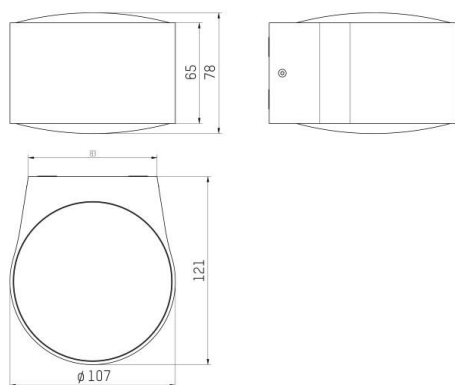

FOCO

100-01190740

FOCO W WANDAUFBAULEUCHTE aus Aluminium, grau, ähnlich RAL 7042, hochwertige Glaslinse Ausstrahlwinkel 100°, Lichtaustritt direkt/- indirekt, max. 500mA, Dimmbarkeit: nicht dimmbar, IP54,

SKIZZE

TECHNISCHE DETAILS

Systemleistung [W]	11
Leuchtmittel	LED
Lichtstrom [lm]	550
Strom Sek. [mA]	500
Lichtfarbe [K]	3000K
CRI	>80
Optik	hochwertige Glaslinse
Dimmbarkeit	nicht dimmbar
Lichtaustritt	direkt/- indirekt
Ausstrahlwinkel [°]	100°
Spannung [V]	220-240V 50/60Hz
Material	Aluminium
Länge [mm]	121
Breite [mm]	107
Höhe [mm]	78
Schutzart [IP]	IP54
Schutzklasse	Schutzklasse I
Stoßfestigkeit	IK10
Nettogewicht [kg]	0,99
Farbe Leuchte	grau
RAL	7042
EAN-Nummer	9010506456660
Lebensdauer [h]	L80 B10 20 000
Energieeffizienzkl.	F

LICHTVERTEILUNGSKURVE

EnergieLabel

Die Werte sind Bemessungswerte. Leistung und Lichtstrom unterliegen initial einer Toleranz von +/- 10%. Toleranz der Farbtemperatur: +/- 150 K. Die Werte gelten wenn nicht anders angegeben für eine Umgebungstemperatur von 25°C.