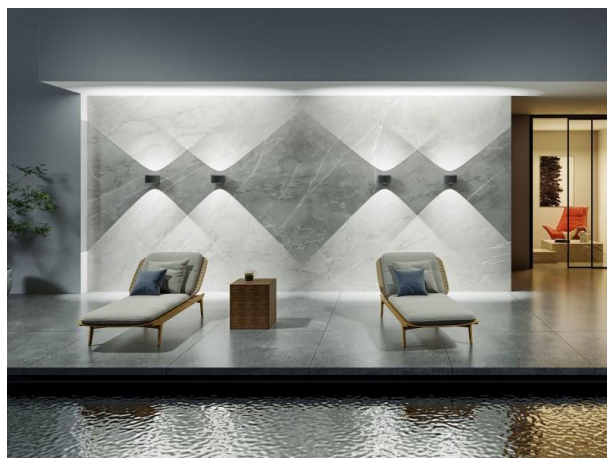

FOCO

100-01190740

FOCO W WANDAUFBAULEUCHTE aus Aluminium, grau, ähnlich RAL 7042, hochwertige Glaslinse Ausstrahlwinkel 100°, Lichtaustritt direkt/- indirekt, max. 500mA, Dimmbarkeit: nicht dimmbar, IP54,