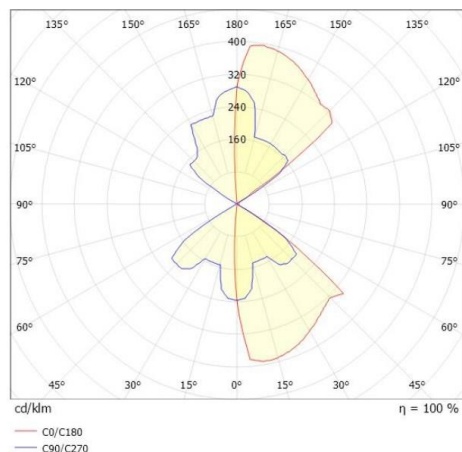

FOCO

100-01190740

FOCO W WANDAUFBAULEUCHTE aus Aluminium, grau, ähnlich RAL 7042, hochwertige Glaslinse Ausstrahlwinkel 100°, Lichtaustritt direkt/- indirekt, max. 500mA, Dimmbarkeit: nicht dimmbar, IP54,

SKIZZE

TECHNISCHE DETAILS

Systemleistung [W]	11
Leuchtmittel	LED
Lichtstrom [lm]	550
Strom Sek. [mA]	500
Lichtfarbe [K]	3000K
CRI	>80
Optik	hochwertige Glaslinse
Dimmbarkeit	nicht dimmbar
Lichtaustritt	direkt/- indirekt
Ausstrahlwinkel [°]	100°
Spannung [V]	220-240V 50/60Hz
Material	Aluminium
Länge [mm]	121
Breite [mm]	107
Höhe [mm]	78
Schutzart [IP]	IP54
Schutzklasse	Schutzklasse I
Stoßfestigkeit	IK10
Nettogewicht [kg]	0,99
Farbe Leuchte	grau
RAL	7042
EAN-Nummer	9010506456660
Lebensdauer [h]	L80 B10 20 000
Energieeffizienzkl.	F

LICHTVERTEILUNGSKURVE

EnergieLabel

Die Werte sind Bemessungswerte. Leistung und Lichtstrom unterliegen initial einer Toleranz von +/- 10%. Toleranz der Farbtemperatur: +/- 150 K. Die Werte gelten wenn nicht anders angegeben für eine Umgebungstemperatur von 25°C.