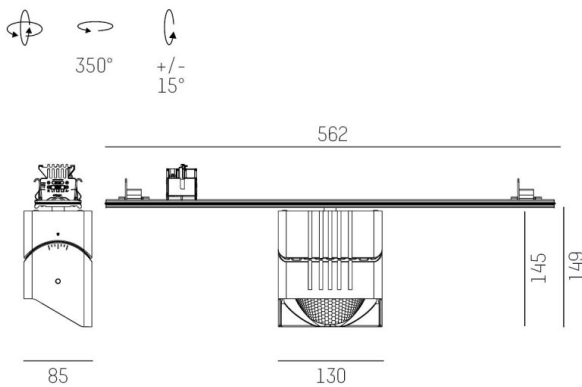

TRAIL

610-1351031124660

TRAIL ARTIS 1 MATRIX TRAGSCHIENENLICHTEINSATZ aus Aluminium, schwarz, ähnlich RAL 9005, hocheffizienter, vakuumbedampfter Reflektor aus Kunststoff Ausstrahlwinkel asymmetrisch, Lichtaustritt direkt, drehbar 350°, schwenkbar 30°, mit Betriebsgerät, max. 1050mA, Dimmbarkeit: nicht dimmbar, Durchgangsverdrahtung 7-polig, Adapter/Baldachin schwarz, IP20, Mit der Möglichkeit zur Anbringung des Lightguiders für die Beleuchtung der 3. Ebene und 3stufig elektrisch einstellbarer Bodenmatrix

SKIZZE

TECHNISCHE DETAILS

Systemleistung [W]	40
Leuchtmittel	LED
Lichtstrom [lm]	4980
Strom Sek.[mA]	1050
Lichtfarbe [K]	4000K
CRI	>90
Optik	vakuumbedampfter Reflektor aus Kunststoff
Designer	INHOUSE
Betriebsgerät	mit Betriebsgerät
Dimmbarkeit	nicht dimmbar
Lichtaustritt	direkt
Ausstrahlwinkel [°]	asymmetrisch
Spannung [V]	220-240V 50/60Hz
Durchgangsverdr.	7-polig
Material	Aluminium
Länge [mm]	564,9
Breite [mm]	85
Höhe [mm]	149
Schutzart [IP]	IP20
Schutzklasse	Schutzklasse I
Nettogewicht [kg]	1,50
Farbe Leuchte	schwarz
RAL	9005
Farbe Adapter/Baldachin	schwarz
EAN-Nummer	9010870134874
Lebensdauer [h]	L80 B10 50 000
Energieeffizienzkl.	D
Anz Leuchten B16A	24