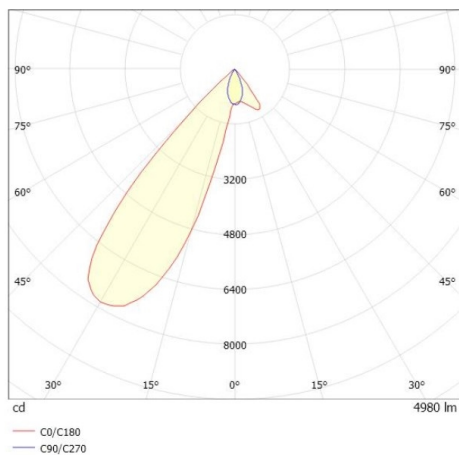

TRAIL

610-1351031124660

TRAIL ARTIS 1 MATRIX TRAGSCHIENENLICHTEINSATZ aus Aluminium, schwarz, ähnlich RAL 9005, hocheffizienter, vakuumbedampfter Reflektor aus Kunststoff Ausstrahlwinkel asymmetrisch, Lichtaustritt direkt, drehbar 350°, schwenkbar 30°, mit Betriebsgerät, max. 1050mA, Dimmbarkeit: nicht dimmbar, Durchgangsverdrahtung 7-polig, Adapter/Baldachin schwarz, IP20, Mit der Möglichkeit zur Anbringung des Lightguiders für die Beleuchtung der 3. Ebene und 3stufig elektrisch einstellbarer Bodenmatrix

SKIZZE

TECHNISCHE DETAILS

Systemleistung [W]	40
Leuchtmittel	LED
Lichtstrom [lm]	4980
Strom Sek.[mA]	1050
Lichtfarbe [K]	4000K
CRI	>90
Optik	vakuumbedampfter Reflektor aus Kunststoff
Designer	INHOUSE
Betriebsgerät	mit Betriebsgerät
Dimmbarkeit	nicht dimmbar
Lichtaustritt	direkt
Ausstrahlwinkel [°]	asymmetrisch
Spannung [V]	220-240V 50/60Hz
Durchgangsverdr.	7-polig
Material	Aluminium
Länge [mm]	564,9
Breite [mm]	85
Höhe [mm]	149
Schutzart [IP]	IP20
Schutzklasse	Schutzklasse I
Nettogewicht [kg]	1,50
Farbe Leuchte	schwarz
RAL	9005
Farbe Adapter/Baldachin	schwarz
EAN-Nummer	9010870134874
Lebensdauer [h]	L80 B10 50 000
Energieeffizienzkl.	D
Anz Leuchten B16A	24

LICHTVERTEILUNGSKURVE

Die Werte sind Bemessungswerte. Leistung und Lichtstrom unterliegen initial einer Toleranz von +/- 10%. Toleranz der Farbtemperatur: +/- 150 K. Die Werte gelten wenn nicht anders angegeben für eine Umgebungstemperatur von 25°C.