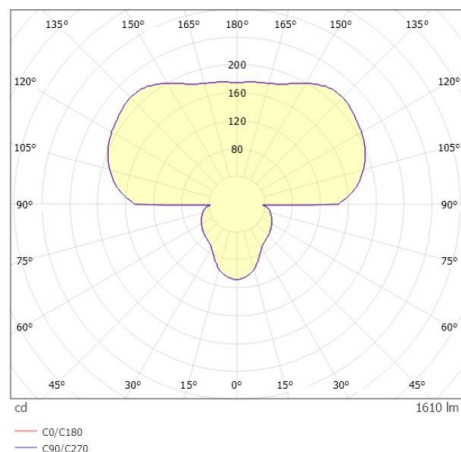

PILLE

737-60013ghtv2

PILLE F STEHLEUCHTE aus Aluminium, schwarz, ähnlich RAL 9005, mundgeblasener Glasschirm grau champagner, Lichtaustritt direkt/- indirekt, mit Betriebsgerät, max. 700mA, Dimmbarkeit: Push Dim, Kabel schwarz, Stoffgeflecht, IP20, Fuß aus Holz mit sichtbarer Maserung, schwarz lackiert,

SKIZZE

TECHNISCHE DETAILS

Systemleistung [W]	27
Leuchtmittel	LED
Lichtstrom [lm]	1610
Strom Sek. [mA]	700
Lichtfarbe [K]	2700K
CRI	PREMIUM>90
Optik	mundgeblasenes Glas
Designer	Klaus Nolting
Betriebsgerät	mit Betriebsgerät
Dimmbarkeit	Push Dim
Lichtaustritt	direkt/- indirekt
Spannung [V]	220-240V 50/60Hz
Material	Aluminium
Breite [mm]	188
Höhe [mm]	1200
Durchmesser [mm]	188
Schutzart [IP]	IP20
Schutzklasse	Schutzklasse I
Nettogewicht [kg]	6,53
Farbe Leuchte	schwarz
RAL	9005
Farbe Glas/Schirm	grau champagner
Kabel	schwarz, Stoffgeflecht
EAN-Nummer	9010979106598
Lebensdauer [h]	L80 B10 50 000
Energieeffizienzkl.	E
Anz Leuchten B16A	50

LICHTVERTEILUNGSKURVE

Die Werte sind Bemessungswerte. Leistung und Lichtstrom unterliegen initial einer Toleranz von +/- 10%. Toleranz der Farbtemperatur: +/- 150 K. Die Werte gelten wenn nicht anders angegeben für eine Umgebungstemperatur von 25°C.