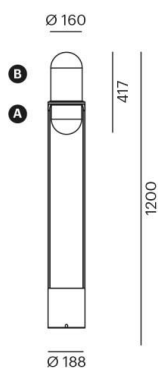

PILLE

737-60013ghtv2

PILLE F STEHLEUCHTE aus Aluminium, schwarz, ähnlich RAL 9005, mundgeblasener Glasschirm grau champagner, Lichtaustritt direkt/- indirekt, mit Betriebsgerät, max. 700mA, Dimmbarkeit: Push Dim, Kabel schwarz, Stoffgeflecht, IP20, Fuß aus Holz mit sichtbarer Maserung, schwarz lackiert,

SKIZZE

TECHNISCHE DETAILS

Systemleistung [W]	27
Leuchtmittel	LED
Lichtstrom [lm]	1610
Strom Sek. [mA]	700
Lichtfarbe [K]	2700K
CRI	PREMIUM>90
Optik	mundgeblasenes Glas
Designer	Klaus Nolting
Betriebsgerät	mit Betriebsgerät
Dimmbarkeit	Push Dim
Lichtaustritt	direkt/- indirekt
Spannung [V]	220-240V 50/60Hz
Material	Aluminium
Breite [mm]	188
Höhe [mm]	1200
Durchmesser [mm]	188
Schutzart [IP]	IP20
Schutzklasse	Schutzklasse I
Nettogewicht [kg]	6,53
Farbe Leuchte	schwarz
RAL	9005
Farbe Glas/Schirm	grau champagner
Kabel	schwarz, Stoffgeflecht
EAN-Nummer	9010979106598
Lebensdauer [h]	L80 B10 50 000
Energieeffizienzkl.	E
Anz Leuchten B16A	50

LICHTVERTEILUNGSKURVE

Die Werte sind Bemessungswerte. Leistung und Lichtstrom unterliegen initial einer Toleranz von +/- 10%. Toleranz der Farbtemperatur: +/- 150 K. Die Werte gelten wenn nicht anders angegeben für eine Umgebungstemperatur von 25°C.