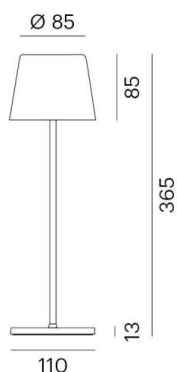

AESTA

100-50009600

AESTA ACCU T TISCHLEUCHTE schwarz, ähnlich RAL 9011, Ausstrahlwinkel 100°, Lichtaustritt direkt, Akku 4400mA, Dimmbarkeit: Touch Dim, Kabel Ladekabel 1500mm, IP65, max. 9h autonomer Betrieb,

SKIZZE

TECHNISCHE DETAILS

Systemleistung [W]	2
Leuchtmittel	LED
Lichtstrom [lm]	185
Lichtfarbe [K]	3000K
CRI	>80
Betriebsgerät	Akku 4400mA
Dimmbarkeit	Touch Dim
Lichtaustritt	direkt
Ausstrahlwinkel [°]	100°
Spannung [V]	3,7 VDC
Breite [mm]	100
Höhe [mm]	365
Durchmesser [mm]	110
Schutzart [IP]	IP65
Schutzklasse	Schutzklasse III
Stoßfestigkeit	IK06
Nettogewicht [kg]	0,84
Farbe Leuchte	schwarz
RAL	9011
Kabel	Ladekabel 1500mm
EAN-Nummer	9010506216998
Lebensdauer [h]	L80 B10 20 000
Energieeffizienzkl.	A

LICHTVERTEILUNGSKURVE

EnergieLabel

Die Werte sind Bemessungswerte. Leistung und Lichtstrom unterliegen initial einer Toleranz von +/- 10%. Toleranz der Farbtemperatur: +/- 150 K. Die Werte gelten wenn nicht anders angegeben für eine Umgebungstemperatur von 25°C.