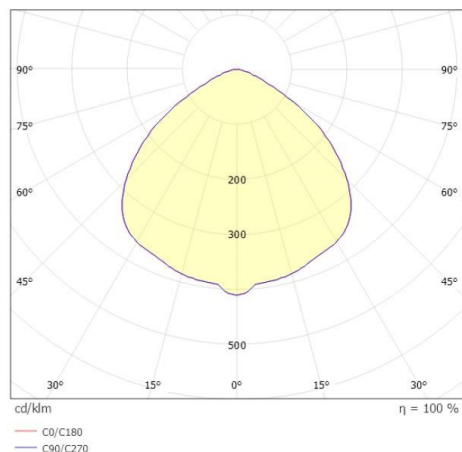

AESTA

100-50009600

AESTA ACCU T TISCHLEUCHTE schwarz, ähnlich RAL 9011, Ausstrahlwinkel 100°, Lichtaustritt direkt, Akku 4400mA, Dimmbarkeit: Touch Dim, Kabel Ladekabel 1500mm, IP65, max. 9h autonomer Betrieb,

SKIZZE

TECHNISCHE DETAILS

Systemleistung [W]	2
Leuchtmittel	LED
Lichtstrom [lm]	185
Lichtfarbe [K]	3000K
CRI	>80
Betriebsgerät	Akku 4400mA
Dimmbarkeit	Touch Dim
Lichtaustritt	direkt
Ausstrahlwinkel [°]	100°
Spannung [V]	3,7 VDC
Breite [mm]	100
Höhe [mm]	365
Durchmesser [mm]	110
Schutzart [IP]	IP65
Schutzklasse	Schutzklasse III
Stoßfestigkeit	IK06
Nettogewicht [kg]	0,84
Farbe Leuchte	schwarz
RAL	9011
Kabel	Ladekabel 1500mm
EAN-Nummer	9010506216998
Lebensdauer [h]	L80 B10 20 000
Energieeffizienzkl.	A

LICHTVERTEILUNGSKURVE

EnergieLabel

Die Werte sind Bemessungswerte. Leistung und Lichtstrom unterliegen initial einer Toleranz von +/- 10%. Toleranz der Farbtemperatur: +/- 150 K. Die Werte gelten wenn nicht anders angegeben für eine Umgebungstemperatur von 25°C.