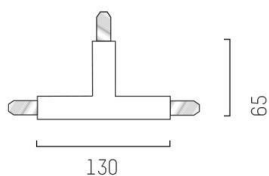

VOLARE

652-0030500066

SKIZZE

TECHNISCHE DETAILS

Designer	Doc Form
Dimmbarkeit	nicht dimmbar
Spannung [V]	220-240V 50/60HZ 2x10A
Material	Metall
Länge [mm]	110,3
Breite [mm]	65
Höhe [mm]	18
Schutzart [IP]	IP20
Nettogewicht [kg]	0,20
Farbe Leuchte	schwarz chrom
RAL	9005
EAN-Nummer	9010870142756

LICHTVERTEILUNGSKURVE

Die Werte sind Bemessungswerte. Leistung und Lichtstrom unterliegen initial einer Toleranz von +/- 10%. Toleranz der Farbtemperatur: +/- 150 K. Die Werte gelten wenn nicht anders angegeben für eine Umgebungstemperatur von 25°C.