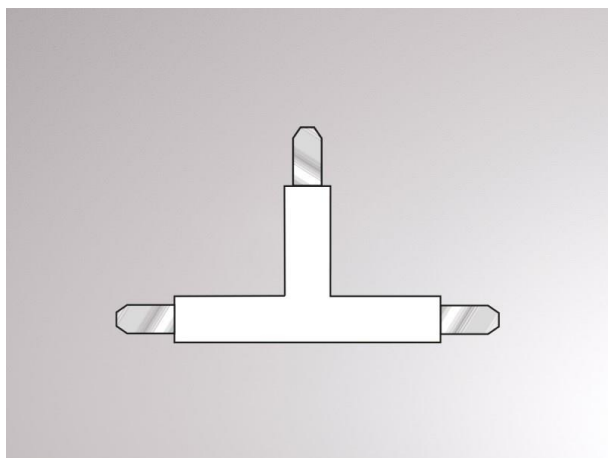

VOLARE

652-0030500066

SKIZZE

TECHNISCHE DETAILS

Designer	Doc Form
Dimmbarkeit	nicht dimmbar
Spannung [V]	220-240V 50/60HZ 2x10A
Material	Metall
Länge [mm]	110,3
Breite [mm]	65
Höhe [mm]	18
Schutzart [IP]	IP20
Nettogewicht [kg]	0,20
Farbe Leuchte	schwarz chrom
RAL	9005
EAN-Nummer	9010870142756