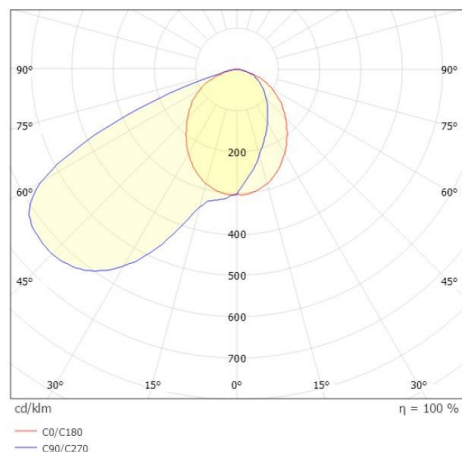

WALL 68R

222-00087

WALL 68R SINA WANDEINBAULEUCHTE aus Aluminium, weiß, ähnlich RAL 9003, Glas klar Ausstrahlwinkel asymmetrisch, mit Betriebsgerät, Dimmbarkeit: 3 Step Touch Dim, IP20,

SKIZZE

TECHNISCHE DETAILS

Systemleistung [W]	4
Leuchtmittel	LED
Lichtstrom [lm]	140
Lichtfarbe [K]	2700K/3000K/4000K
CRI	>90
Optik	Glas klar
Designer	INHOUSE
Betriebsgerät	mit Betriebsgerät
Dimmbarkeit	3 Step Touch Dim
Ausstrahlwinkel [°]	asymmetrisch
Spannung [V]	220-240V 50/60Hz
Material	Aluminium
Länge [mm]	75
Breite [mm]	75
Höhe [mm]	44,6
D-Ausschn. [mm]	68
Einbautiefe [mm]	45
Schutzart [IP]	IP20
Schutzklasse	Schutzklasse I
Stoßfestigkeit	IK04
Nettogewicht [kg]	0,17
Farbe Leuchte	weiß
RAL	9003
EAN-Nummer	9010870451681
Energieeffizienzkl.	F
Anz Leuchten B16A	56

LICHTVERTEILUNGSKURVE

Energielabel

Die Werte sind Bemessungswerte. Leistung und Lichtstrom unterliegen initial einer Toleranz von +/- 10%. Toleranz der Farbtemperatur: +/- 150 K. Die Werte gelten wenn nicht anders angegeben für eine Umgebungstemperatur von 25°C.