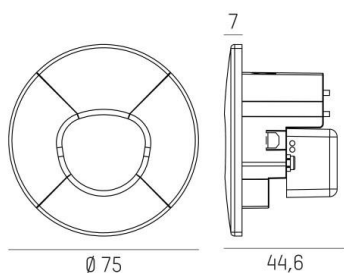

WALL 68R

222-00087

WALL 68R SINA WANDEINBAULEUCHTE aus Aluminium, weiß, ähnlich RAL 9003, Glas klar Ausstrahlwinkel asymmetrisch, mit Betriebsgerät, Dimmbarkeit: 3 Step Touch Dim, IP20,

SKIZZE

TECHNISCHE DETAILS

Systemleistung [W]	4
Leuchtmittel	LED
Lichtstrom [lm]	140
Lichtfarbe [K]	2700K/3000K/4000K
CRI	>90
Optik	Glas klar
Designer	INHOUSE
Betriebsgerät	mit Betriebsgerät
Dimmbarkeit	3 Step Touch Dim
Ausstrahlwinkel [°]	asymmetrisch
Spannung [V]	220-240V 50/60Hz
Material	Aluminium
Länge [mm]	75
Breite [mm]	75
Höhe [mm]	44,6
D-Ausschn. [mm]	68
Einbautiefe [mm]	45
Schutzart [IP]	IP20
Schutzklasse	Schutzklasse I
Stoßfestigkeit	IK04
Nettogewicht [kg]	0,17
Farbe Leuchte	weiß
RAL	9003
EAN-Nummer	9010870451681
Energieeffizienzkl.	F
Anz Leuchten B16A	56

LICHTVERTEILUNGSKURVE

Energielabel

Die Werte sind Bemessungswerte. Leistung und Lichtstrom unterliegen initial einer Toleranz von +/- 10%. Toleranz der Farbtemperatur: +/- 150 K. Die Werte gelten wenn nicht anders angegeben für eine Umgebungstemperatur von 25°C.