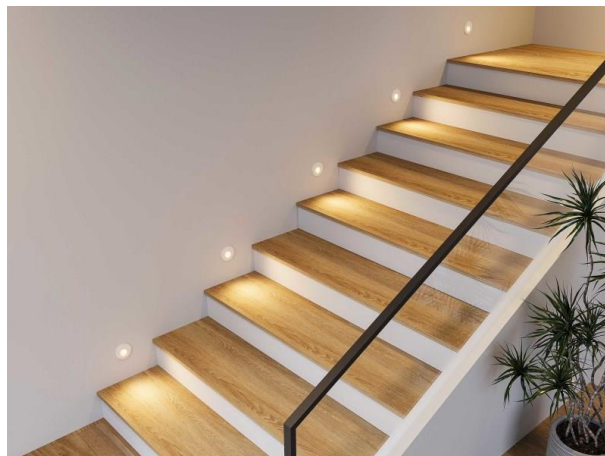

WALL 68R

222-00087

WALL 68R SINA WANDEINBAULEUCHTE aus Aluminium, weiß, ähnlich RAL 9003, Glas klar Ausstrahlwinkel asymmetrisch, mit Betriebsgerät, Dimmbarkeit: 3 Step Touch Dim, IP20,

SKIZZE

TECHNISCHE DETAILS

Systemleistung [W]	4
Leuchtmittel	LED
Lichtstrom [lm]	140
Lichtfarbe [K]	2700K/3000K/4000K
CRI	>90
Optik	Glas klar
Designer	INHOUSE
Betriebsgerät	mit Betriebsgerät
Dimmbarkeit	3 Step Touch Dim
Ausstrahlwinkel [°]	asymmetrisch
Spannung [V]	220-240V 50/60Hz
Material	Aluminium
Länge [mm]	75
Breite [mm]	75
Höhe [mm]	44,6
D-Ausschn. [mm]	68
Einbautiefe [mm]	45
Schutzart [IP]	IP20
Schutzklasse	Schutzklasse I
Stoßfestigkeit	IK04
Nettogewicht [kg]	0,17
Farbe Leuchte	weiß
RAL	9003
EAN-Nummer	9010870451681
Energieeffizienzkl.	F
Anz Leuchten B16A	56