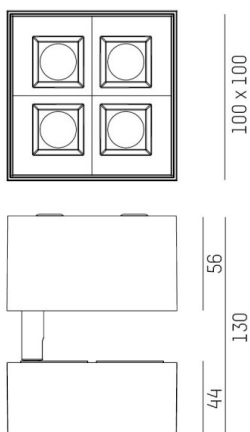

**GRID**

**629-0006124306060**

GRID TURN SD AUFBAUSTRALER aus Metall, schwarz, ähnlich RAL 9005, Linsenoptik mit Entblendungsraster Ausstrahlwinkel 15°, Lichtaustritt direkt, UGR <19, drehbar 355°, schwenkbar 90°, mit Betriebsgerät, max. 500mA, Dimmbarkeit: nicht dimmbar, IP20,

**SKIZZE**

**TECHNISCHE DETAILS**

Systemleistung [W]	19,5
Leuchtmittel	LED
Lichtstrom [lm]	1260
Strom Sek. [mA]	500
Lichtfarbe [K]	2700K
CRI	PREMIUM>90
UGR	<19
Optik	Linsenoptik mit Entblendungsraster
Designer	INHOUSE
Betriebsgerät	mit Betriebsgerät
Dimmbarkeit	nicht dimmbar
Lichtaustritt	direkt
Ausstrahlwinkel [°]	15°
Spannung [V]	220-240V 50/60Hz
Material	Metall
Länge [mm]	100
Breite [mm]	100
Höhe [mm]	130
Schutzart [IP]	IP20
Schutzklasse	Schutzklasse I
Nettogewicht [kg]	0,98

**LICHTVERTEILUNGSKURVE**

Farbe Leuchte	schwarz
RAL	9005
EAN-Nummer	9010979099548
Lebensdauer [h]	L80 B10 50 000
Energieeffizienzkl.	F
Anz Leuchten B16A	50

Energielabel

Die Werte sind Bemessungswerte. Leistung und Lichtstrom unterliegen initial einer Toleranz von +/- 10%. Toleranz der Farbtemperatur: +/- 150 K. Die Werte gelten wenn nicht anders angegeben für eine Umgebungstemperatur von 25°C.