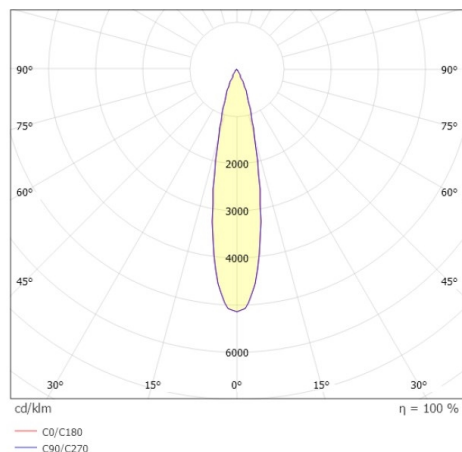

**GRID**

**629-0006124306060**

GRID TURN SD AUFBAUSTRALER aus Metall, schwarz, ähnlich RAL 9005, Linsenoptik mit Entblendungsraster Ausstrahlwinkel 15°, Lichtaustritt direkt, UGR <19, drehbar 355°, schwenkbar 90°, mit Betriebsgerät, max. 500mA, Dimmbarkeit: nicht dimmbar, IP20,

**SKIZZE**

**TECHNISCHE DETAILS**

Systemleistung [W]	19,5
Leuchtmittel	LED
Lichtstrom [lm]	1260
Strom Sek. [mA]	500
Lichtfarbe [K]	2700K
CRI	PREMIUM>90
UGR	<19
Optik	Linsenoptik mit Entblendungsraster
Designer	INHOUSE
Betriebsgerät	mit Betriebsgerät
Dimmbarkeit	nicht dimmbar
Lichtaustritt	direkt
Ausstrahlwinkel [°]	15°
Spannung [V]	220-240V 50/60Hz
Material	Metall
Länge [mm]	100
Breite [mm]	100
Höhe [mm]	130
Schutzart [IP]	IP20
Schutzklasse	Schutzklasse I
Nettogewicht [kg]	0,98

**LICHTVERTEILUNGSKURVE**

Farbe Leuchte	schwarz
RAL	9005
EAN-Nummer	9010979099548
Lebensdauer [h]	L80 B10 50 000
Energieeffizienzkl.	F
Anz Leuchten B16A	50

Energielabel

Die Werte sind Bemessungswerte. Leistung und Lichtstrom unterliegen initial einer Toleranz von +/- 10%. Toleranz der Farbtemperatur: +/- 150 K. Die Werte gelten wenn nicht anders angegeben für eine Umgebungstemperatur von 25°C.