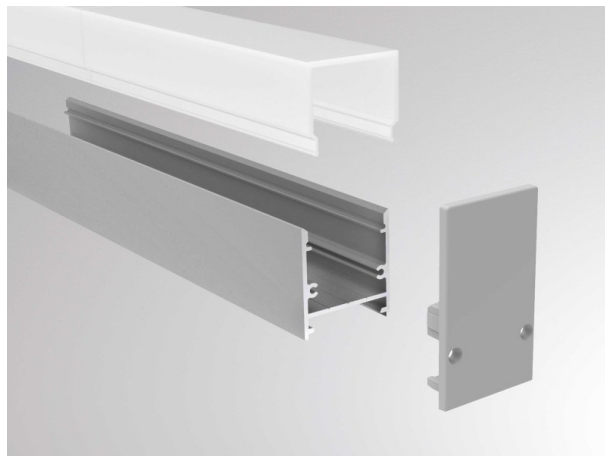

MAXI PROFIL

600-aekc205w

SKIZZE

TECHNISCHE DETAILS

Material	Kunststoff
Schutzart [IP]	IP20
Nettogewicht [kg]	0,01
Farbe Leuchte	weiß
EAN-Nummer	9010506037098

LICHTVERTEILUNGSKURVE

Die Werte sind Bemessungswerte. Leistung und Lichtstrom unterliegen initial einer Toleranz von +/- 10%.
Toleranz der Farbtemperatur: +/- 150 K. Die Werte gelten wenn nicht anders angegeben für eine
Umgebungstemperatur von 25°C.