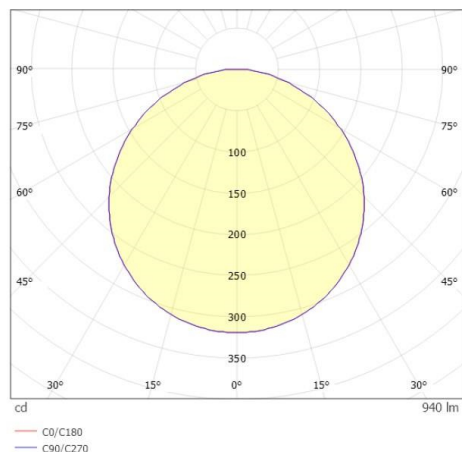

DESCO

341-r2419160

DESCO S SD DECKENAUFBAULEUCHE aus Aluminium, schwarz, ähnlich RAL 9005, satinierter PMMA Opaldiffuser Ausstrahlwinkel 115°, Lichtaustritt direkt, mit Betriebsgerät, max. 500mA, Dimmbarkeit: Phasenabschnitt, IP20,

SKIZZE

TECHNISCHE DETAILS

Systemleistung [W]	15
Leuchtmittel	LED
Lichtstrom [lm]	850/935/940
Strom Sek. [mA]	500
Lichtfarbe [K]	2700K/3000K/4000K
CRI	>90
Optik	PMMA Opaldiffuser
Betriebsgerät	mit Betriebsgerät
Dimmbarkeit	Phasenabschnitt
Lichtaustritt	direkt
Ausstrahlwinkel [°]	115°
Spannung [V]	220-240V 50/60Hz
Material	Aluminium
Höhe [mm]	50
Durchmesser [mm]	240
Schutzart [IP]	IP20
Schutzklasse	Schutzklasse I
Nettogewicht [kg]	0,61
Farbe Leuchte	schwarz
RAL	9005
EAN-Nummer	9010506451450
Lebensdauer [h]	L80 B10 20 000
Energieeffizienzkl.	E
Anz Leuchten B16A	160

LICHTVERTEILUNGSKURVE

Energielabel

Die Werte sind Bemessungswerte. Leistung und Lichtstrom unterliegen initial einer Toleranz von +/- 10%. Toleranz der Farbtemperatur: +/- 150 K. Die Werte gelten wenn nicht anders angegeben für eine Umgebungstemperatur von 25°C.