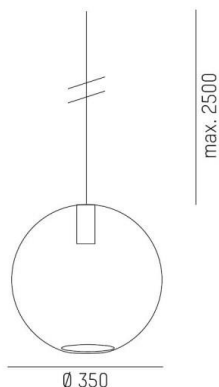

LOON

636-0231236000600

LOON BALL PD HÄNGELEUCHTE aus Metall, schwarz, ähnlich RAL 9005, mundgeblasener Glasschirm braun, Lichtaustritt direkt, Dimmbarkeit: nicht dimmbar, Kabel schwarz, Stoffgeflecht, Adapter/Baldachin schwarz, Pendellänge 2500mm, IP20,

SKIZZE

TECHNISCHE DETAILS

Leuchtmittel	AGL A60 7W
Anz. Fassungen	1x
Fassung	E27
Optik	mundgeblasenes Glas
Designer	INHOUSE
Dimmbarkeit	nicht dimmbar
Lichtaustritt	direkt
Spannung [V]	220-240V 50/60HZ
Material	Metall
Pendellänge [mm]	2500
Durchmesser [mm]	350
Schutzart [IP]	IP20
Schutzklasse	Schutzklasse I
Nettogewicht [kg]	2,65
Farbe Leuchte	schwarz
RAL	9005
Farbe Glas/Schirm	braun
Farbe Adapter/Baldachin	schwarz
Kabel	schwarz, Stoffgeflecht
EAN-Nummer	9010506730074

LICHTVERTEILUNGSKURVE

Energielabel

Die Werte sind Bemessungswerte. Leistung und Lichtstrom unterliegen initial einer Toleranz von +/- 10%. Toleranz der Farbtemperatur: +/- 150 K. Die Werte gelten wenn nicht anders angegeben für eine Umgebungstemperatur von 25°C.