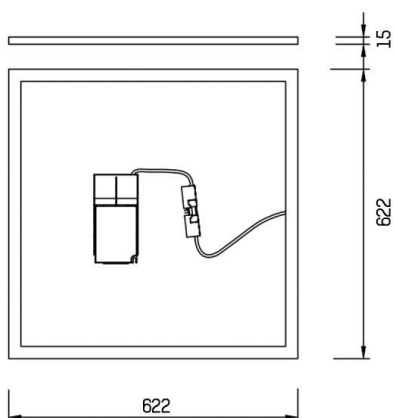

MODUS

757-625np30fitwok

FIT DECKENEINBAULEUCHTE aus Aluminium, weiß, mikroprismatische PMMA-Abdeckung für ausgezeichnete Entblendung Lichtaustritt direkt, UGR <19, ohne Betriebsgerät, max. 900/1200mA, Dimmbarkeit: siehe Betriebsgerät, IP40,

SKIZZE

TECHNISCHE DETAILS

Systemleistung [W]	35/57
Leuchtmittel	LED 35W/57W
Lichtstrom [lm]	4100/5800
Strom Sek.[mA]	900/1200
Lichtfarbe [K]	3000K
CRI	>80
UGR	<19
Optik	Mikroprismenabdeckung
Betriebsgerät	ohne Betriebsgerät
Dimmbarkeit	siehe Betriebsgerät
Lichtaustritt	direkt
Spannung [V]	220-240V 50/60Hz
Material	Aluminium
Länge [mm]	622
Breite [mm]	622
Höhe [mm]	15
Einbautiefe [mm]	55
Schutzart [IP]	IP40
Schutzklasse	Schutzklasse II
Nettogewicht [kg]	2,65
Farbe Leuchte	weiß
EAN-Nummer	8596099058869
Lebensdauer [h]	80 000
Energieeffizienzkl.	D

LICHTVERTEILUNGSKURVE

Die Werte sind Bemessungswerte. Leistung und Lichtstrom unterliegen initial einer Toleranz von +/- 10%. Toleranz der Farbtemperatur: +/- 150 K. Die Werte gelten wenn nicht anders angegeben für eine Umgebungstemperatur von 25°C.