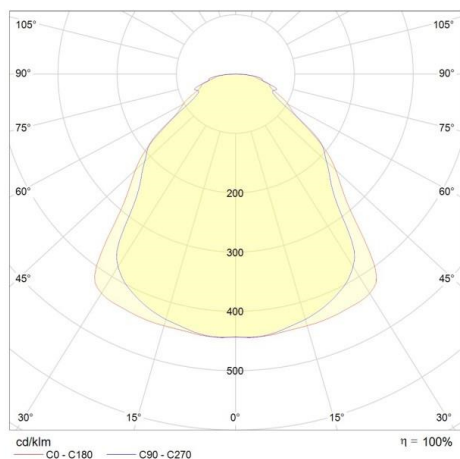

MODUS

757-625np30fitwok

FIT DECKENEINBAULEUCHTE aus Aluminium, weiß, mikroprismatische PMMA-Abdeckung für ausgezeichnete Entblendung Lichtaustritt direkt, UGR <19, ohne Betriebsgerät, max. 900/1200mA, Dimmbarkeit: siehe Betriebsgerät, IP40,

SKIZZE

TECHNISCHE DETAILS

Systemleistung [W]	35/57
Leuchtmittel	LED 35W/57W
Lichtstrom [lm]	4100/5800
Strom Sek.[mA]	900/1200
Lichtfarbe [K]	3000K
CRI	>80
UGR	<19
Optik	Mikroprismenabdeckung
Betriebsgerät	ohne Betriebsgerät
Dimmbarkeit	siehe Betriebsgerät
Lichtaustritt	direkt
Spannung [V]	220-240V 50/60Hz
Material	Aluminium
Länge [mm]	622
Breite [mm]	622
Höhe [mm]	15
Einbautiefe [mm]	55
Schutzart [IP]	IP40
Schutzklasse	Schutzklasse II
Nettogewicht [kg]	2,65
Farbe Leuchte	weiß
EAN-Nummer	8596099058869
Lebensdauer [h]	80 000
Energieeffizienzkl.	D

LICHTVERTEILUNGSKURVE

Die Werte sind Bemessungswerte. Leistung und Lichtstrom unterliegen initial einer Toleranz von +/- 10%. Toleranz der Farbtemperatur: +/- 150 K. Die Werte gelten wenn nicht anders angegeben für eine Umgebungstemperatur von 25°C.