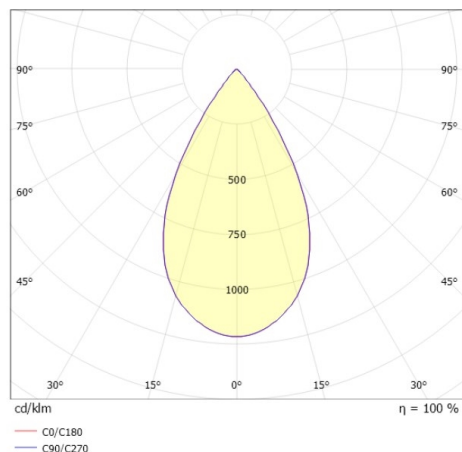

DARK NIGHT XS

684-00604082455dv1

DARK NIGHT XS PD HÄNGELEUCHE aus Aluminium, weiß, ähnlich RAL 9016, Dekor gold, hocheffizienter, vakuumbedampfter Reflektor aus Aluminium Ausstrahlwinkel 60°, Lichtaustritt direkt, UGR <19, mit Betriebsgerät, max. 500mA, Dimmbarkeit: DALI, Kabel weiß, Adapter/Baldachin weiß, Pendellänge 3000mm, IP20,

SKIZZE

TECHNISCHE DETAILS

Systemleistung [W]	20
Leuchtmittel	LED
Lichtstrom [lm]	1690
Strom Sek. [mA]	500
Lichtfarbe [K]	4000K
CRI	>90
UGR	<19
Optik	vakuumbedampfter Reflektor aus Aluminium
Designer	INHOUSE
Betriebsgerät	mit Betriebsgerät
Dimmbarkeit	DALI
Lichtaustritt	direkt
Ausstrahlwinkel [°]	60°
Spannung [V]	220-240V 50/60Hz
Material	Aluminium
Länge [mm]	60
Höhe [mm]	120
Pendellänge [mm]	3000
Durchmesser [mm]	60
Schutzart [IP]	IP20
Schutzklasse	Schutzklasse I
Stoßfestigkeit	IK02
Nettogewicht [kg]	0,78
Farbe Leuchte	weiß
RAL	9016
Farbe Adapter/Baldachin	weiß
Farbe Dekor	gold
Kabel	weiß
EAN-Nummer	9010506863284
Lebensdauer [h]	L80 B10 50 000
Energieeffizienzkl.	D

LICHTVERTEILUNGSKURVE

Die Werte sind Bemessungswerte. Leistung und Lichtstrom unterliegen initial einer Toleranz von +/- 10%. Toleranz der Farbtemperatur: +/- 150 K. Die Werte gelten wenn nicht anders angegeben für eine Umgebungstemperatur von 25°C.