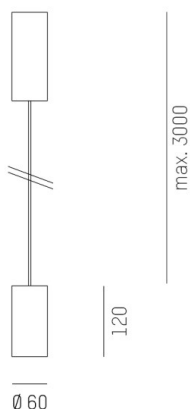

DARK NIGHT XS

684-00604082455dv1

DARK NIGHT XS PD HÄNGELEUCHE aus Aluminium, weiß, ähnlich RAL 9016, Dekor gold, hocheffizienter, vakuumbedampfter Reflektor aus Aluminium Ausstrahlwinkel 60°, Lichtaustritt direkt, UGR <19, mit Betriebsgerät, max. 500mA, Dimmbarkeit: DALI, Kabel weiß, Adapter/Baldachin weiß, Pendellänge 3000mm, IP20,

SKIZZE

TECHNISCHE DETAILS

Systemleistung [W]	20
Leuchtmittel	LED
Lichtstrom [lm]	1690
Strom Sek. [mA]	500
Lichtfarbe [K]	4000K
CRI	>90
UGR	<19
Optik	vakuumbedampfter Reflektor aus Aluminium
Designer	INHOUSE
Betriebsgerät	mit Betriebsgerät
Dimmbarkeit	DALI
Lichtaustritt	direkt
Ausstrahlwinkel [°]	60°
Spannung [V]	220-240V 50/60Hz
Material	Aluminium
Länge [mm]	60
Höhe [mm]	120
Pendellänge [mm]	3000
Durchmesser [mm]	60
Schutzart [IP]	IP20
Schutzklasse	Schutzklasse I
Stoßfestigkeit	IK02
Nettogewicht [kg]	0,78
Farbe Leuchte	weiß
RAL	9016
Farbe Adapter/Baldachin	weiß
Farbe Dekor	gold
Kabel	weiß
EAN-Nummer	9010506863284
Lebensdauer [h]	L80 B10 50 000
Energieeffizienzkl.	D

LICHTVERTEILUNGSKURVE

Die Werte sind Bemessungswerte. Leistung und Lichtstrom unterliegen initial einer Toleranz von +/- 10%. Toleranz der Farbtemperatur: +/- 150 K. Die Werte gelten wenn nicht anders angegeben für eine Umgebungstemperatur von 25°C.