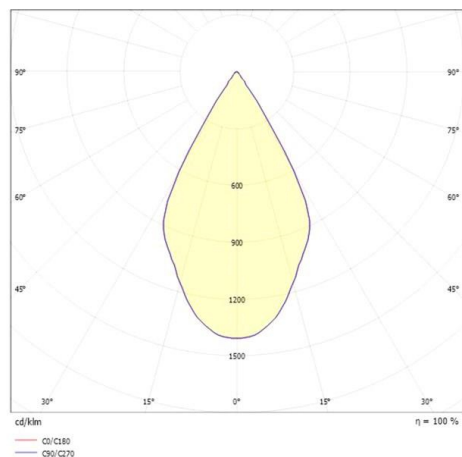

**MOTUS**

**56-53312ng2**

MOTUS LONG W WANDAUFBAULEUCHTE aus Aluminium, perlchrom, hochwertige Glaslinse Ausstrahlwinkel 60°, Lichtaustritt direkt, schwenkbar 360°, mit Betriebsgerät, Dimmbarkeit: nicht dimmbar, IP20,

**SKIZZE**

**TECHNISCHE DETAILS**

Systemleistung [W]	2
Leuchtmittel	LED
Lichtstrom [lm]	160
Lichtfarbe [K]	3000K
CRI	>90
Optik	hochwertige Glaslinse
Betriebsgerät	mit Betriebsgerät
Dimmbarkeit	nicht dimmbar
Lichtaustritt	direkt
Ausstrahlwinkel [°]	60°
Spannung [V]	220-240V 50/60Hz
Material	Aluminium
Länge [mm]	380
Durchmesser [mm]	34
Schutzart [IP]	IP20
Schutzklasse	Schutzklasse I
Nettogewicht [kg]	0,33
Farbe Leuchte	perlchrom
EAN-Nummer	9010506372410
Lebensdauer [h]	50 000
Energieeffizienzkl.	E

**LICHTVERTEILUNGSKURVE**

Energielabel

Die Werte sind Bemessungswerte. Leistung und Lichtstrom unterliegen initial einer Toleranz von +/- 10%. Toleranz der Farbtemperatur: +/- 150 K. Die Werte gelten wenn nicht anders angegeben für eine Umgebungstemperatur von 25°C.