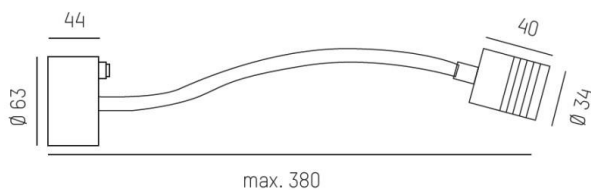

**MOTUS**

**56-53312ng2**

MOTUS LONG W WANDAUFBAULEUCHTE aus Aluminium, perlchrom, hochwertige Glaslinse Ausstrahlwinkel 60°, Lichtaustritt direkt, schwenkbar 360°, mit Betriebsgerät, Dimmbarkeit: nicht dimmbar, IP20,

**SKIZZE**

**TECHNISCHE DETAILS**

Systemleistung [W]	2
Leuchtmittel	LED
Lichtstrom [lm]	160
Lichtfarbe [K]	3000K
CRI	>90
Optik	hochwertige Glaslinse
Betriebsgerät	mit Betriebsgerät
Dimmbarkeit	nicht dimmbar
Lichtaustritt	direkt
Ausstrahlwinkel [°]	60°
Spannung [V]	220-240V 50/60Hz
Material	Aluminium
Länge [mm]	380
Durchmesser [mm]	34
Schutzart [IP]	IP20
Schutzklasse	Schutzklasse I
Nettogewicht [kg]	0,33
Farbe Leuchte	perlchrom
EAN-Nummer	9010506372410
Lebensdauer [h]	50 000
Energieeffizienzkl.	E

**LICHTVERTEILUNGSKURVE**

Energielabel

Die Werte sind Bemessungswerte. Leistung und Lichtstrom unterliegen initial einer Toleranz von +/- 10%. Toleranz der Farbtemperatur: +/- 150 K. Die Werte gelten wenn nicht anders angegeben für eine Umgebungstemperatur von 25°C.