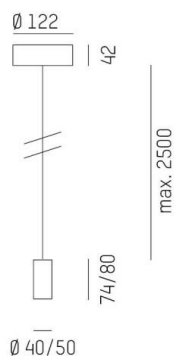

LOON

636-0210006000600

LOON BASE PD HÄNGELEUCHTE aus Metall, schwarz, ähnlich RAL 9005, Lichtaustritt direkt, Dimmbarkeit: nicht dimmbar, Kabel schwarz, Stoffgeflecht, Adapter/Baldachin schwarz, Pendellänge 2500mm, IP20, ohne Schirm,

SKIZZE

TECHNISCHE DETAILS

Leuchtmittel	AGL A60 7W
Anz. Fassungen	1x
Fassung	E27
Designer	INHOUSE
Dimmbarkeit	nicht dimmbar
Lichtaustritt	direkt
Spannung [V]	220-240V 50/60HZ
Material	Metall
Höhe [mm]	80
Pendellänge [mm]	2500
Durchmesser [mm]	50
Schutzart [IP]	IP20
Schutzklasse	Schutzklasse I
Nettogewicht [kg]	0,41
Farbe Leuchte	schwarz
RAL	9005
Farbe Adapter/Baldachin	schwarz
Kabel	schwarz, Stoffgeflecht
EAN-Nummer	9010506730036

LICHTVERTEILUNGSKURVE

Energielabel

Die Werte sind Bemessungswerte. Leistung und Lichtstrom unterliegen initial einer Toleranz von +/- 10%. Toleranz der Farbtemperatur: +/- 150 K. Die Werte gelten wenn nicht anders angegeben für eine Umgebungstemperatur von 25°C.