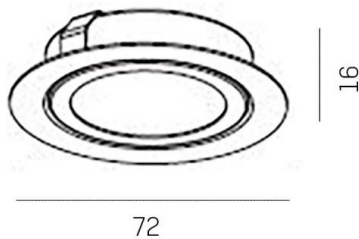

SERIE 015

8-0156

SERIE 015 NV EINBAUSTRALER aus Stahlblech, schwarz, ähnlich RAL 9005, Lichtaustritt direkt, Dimmbarkeit: nicht dimmbar, IP20,

SKIZZE

TECHNISCHE DETAILS

Leuchtmittel	QT-9 ECO 10W
Anz. Fassungen	1x
Fassung	G4
Lichtstrom [lm]	90
Dimmbarkeit	nicht dimmbar
Lichtaustritt	direkt
Spannung [V]	12 VDC
Material	Stahlblech

Höhe [mm]	16
Durchmesser [mm]	70
D-Ausschn. [mm]	55
Einbautiefe [mm]	40
Schutzart [IP]	IP20
Schutzklasse	Schutzklasse III
Nettogewicht [kg]	0,09

Farbe Leuchte	schwarz
RAL	9005
EAN-Nummer	9010506025972

LICHTVERTEILUNGSKURVE