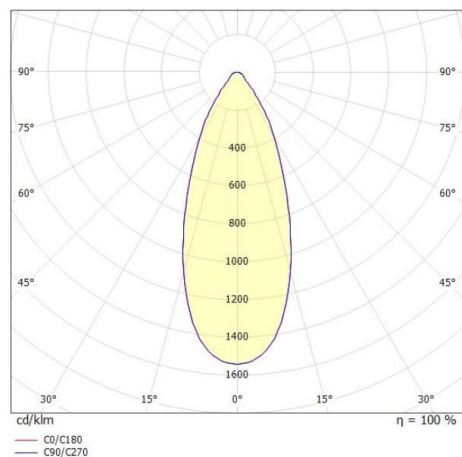

LORA

176-1020500023650

LORA 5 PD HÄNGELEUCHTE aus Stahl, schwarz, ähnlich RAL 7016, weiß weiß, Ausstrahlwinkel 42°, Lichtaustritt direkt, mit Betriebsgerät, max. 500mA, Dimmbarkeit: nicht dimmbar, Kabel schwarz, Adapter/Baldachin schwarz, Pendellänge 3000mm, IP20,

SKIZZE

TECHNISCHE DETAILS

Systemleistung [W]	10
Leuchtmittel	LED
Lichtstrom [lm]	690
Strom Sek. [mA]	500
Lichtfarbe [K]	2700K
CRI	>90
Betriebsgerät	mit Betriebsgerät
Dimmbarkeit	nicht dimmbar
Lichtaustritt	direkt
Ausstrahlwinkel [°]	42°
Spannung [V]	220-240V 50/60Hz
Material	Stahl
Länge [mm]	330
Höhe [mm]	100
Pendellänge [mm]	3000
Durchmesser [mm]	360
Schutzart [IP]	IP20
Schutzklasse	Schutzklasse I
Nettogewicht [kg]	1,53
Farbe Leuchte	schwarz
RAL	7016
Farbe Glas/Schirm	weiß weiß
Farbe Adapter/Baldachin	schwarz
Kabel	schwarz
EAN-Nummer	9010506764499
Lebensdauer [h]	L80 B10 20 000
Energieeffizienzkl.	E

LICHTVERTEILUNGSKURVE

EnergieLabel

Die Werte sind Bemessungswerte. Leistung und Lichtstrom unterliegen initial einer Toleranz von +/- 10%. Toleranz der Farbtemperatur: +/- 150 K. Die Werte gelten wenn nicht anders angegeben für eine Umgebungstemperatur von 25°C.