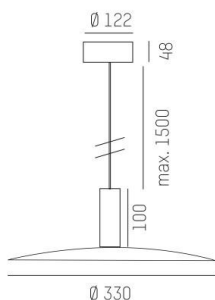

LORA

176-1020500023650

LORA 5 PD HÄNGELEUCHTE aus Stahl, schwarz, ähnlich RAL 7016, weiß weiß, Ausstrahlwinkel 42°, Lichtaustritt direkt, mit Betriebsgerät, max. 500mA, Dimmbarkeit: nicht dimmbar, Kabel schwarz, Adapter/Baldachin schwarz, Pendellänge 3000mm, IP20,

SKIZZE

TECHNISCHE DETAILS

Systemleistung [W]	10
Leuchtmittel	LED
Lichtstrom [lm]	690
Strom Sek. [mA]	500
Lichtfarbe [K]	2700K
CRI	>90
Betriebsgerät	mit Betriebsgerät
Dimmbarkeit	nicht dimmbar
Lichtaustritt	direkt
Ausstrahlwinkel [°]	42°
Spannung [V]	220-240V 50/60Hz
Material	Stahl
Länge [mm]	330
Höhe [mm]	100
Pendellänge [mm]	3000
Durchmesser [mm]	360
Schutzart [IP]	IP20
Schutzklasse	Schutzklasse I
Nettogewicht [kg]	1,53
Farbe Leuchte	schwarz
RAL	7016
Farbe Glas/Schirm	weiß weiß
Farbe Adapter/Baldachin	schwarz
Kabel	schwarz
EAN-Nummer	9010506764499
Lebensdauer [h]	L80 B10 20 000
Energieeffizienzkl.	E

LICHTVERTEILUNGSKURVE

EnergieLabel

Die Werte sind Bemessungswerte. Leistung und Lichtstrom unterliegen initial einer Toleranz von +/- 10%. Toleranz der Farbtemperatur: +/- 150 K. Die Werte gelten wenn nicht anders angegeben für eine Umgebungstemperatur von 25°C.