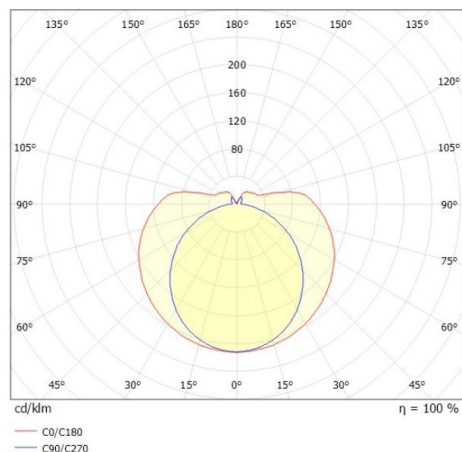

SKIZZE

↻
355°

TECHNISCHE DETAILS

Systemleistung [W]	26
Leuchtmittel	LED
Lichtstrom [lm]	2920
Strom Sek. [mA]	700
Lichtfarbe [K]	2700K
CRI	>90
Optik	PMMA Abdeckung
Designer	INHOUSE
Betriebsgerät	mit Betriebsgerät
Dimmbarkeit	nicht dimmbar
Lichtaustritt	direkt/- indirekt
Spannung [V]	220-240V 50/60Hz
Material	Aluminium
Länge [mm]	1146,1
Durchmesser [mm]	70
Schutzart [IP]	IP20
Schutzklasse	Schutzklasse II
Stoßfestigkeit	IK02
Nettogewicht [kg]	1,67
Farbe Leuchte	weiß
RAL	9016
Farbe Adapter/Baldachin	weiß
EAN-Nummer	9010506834123
Lebensdauer [h]	L80 B10 50 000
Energieeffizienzkl.	E
Anz Leuchten B16A	47

LICHTVERTEILUNGSKURVE

Energielabel

Die Werte sind Bemessungswerte. Leistung und Lichtstrom unterliegen initial einer Toleranz von +/- 10%. Toleranz der Farbtemperatur: +/- 150 K. Die Werte gelten wenn nicht anders angegeben für eine Umgebungstemperatur von 25°C.