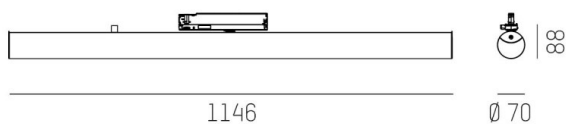

VALO

720-008321023550

VALO TRACK SCHIENENSTRAHLER MIT 3-PH ADAPTER aus Aluminium, weiß, ähnlich RAL 9016, PMMA Abdeckung Lichtaustritt direkt/- indirekt, drehbar 355°, mit Betriebsgerät, max. 700mA, Dimmbarkeit: nicht dimmbar, Adapter/Baldachin weiß, IP20,

SKIZZE

↻
355°

TECHNISCHE DETAILS

Systemleistung [W]	26
Leuchtmittel	LED
Lichtstrom [lm]	2920
Strom Sek. [mA]	700
Lichtfarbe [K]	2700K
CRI	>90
Optik	PMMA Abdeckung
Designer	INHOUSE
Betriebsgerät	mit Betriebsgerät
Dimmbarkeit	nicht dimmbar
Lichtaustritt	direkt/- indirekt
Spannung [V]	220-240V 50/60Hz
Material	Aluminium
Länge [mm]	1146,1
Durchmesser [mm]	70
Schutzart [IP]	IP20
Schutzklasse	Schutzklasse II
Stoßfestigkeit	IK02
Nettogewicht [kg]	1,67
Farbe Leuchte	weiß
RAL	9016
Farbe Adapter/Baldachin	weiß
EAN-Nummer	9010506834123
Lebensdauer [h]	L80 B10 50 000
Energieeffizienzkl.	E
Anz Leuchten B16A	47