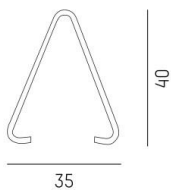

MOLTO OEM 175

175-013

HAKEN FÜR PENDELMONTAGE 3ONE

SKIZZE

TECHNISCHE DETAILS

| | |
|-------------------|---------------|
| Dimmbarkeit | nicht dimmbar |
| Schutzart [IP] | IP65 |
| Nettogewicht [kg] | 0,02 |
| EAN-Nummer | 9010506640588 |

LICHTVERTEILUNGSKURVE

EnergieLabel

Die Werte sind Bemessungswerte. Leistung und Lichtstrom unterliegen initial einer Toleranz von +/- 10%.
Toleranz der Farbtemperatur: +/- 150 K. Die Werte gelten wenn nicht anders angegeben für eine
Umgebungstemperatur von 25°C.