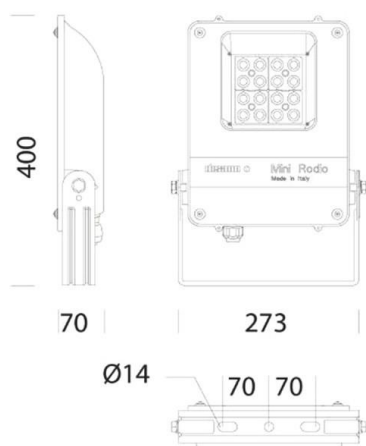

**RODIO**

**125-41491000**

MINI RODIO ASYM FLUTER aus Aluminium, grau, Glas klar Ausstrahlwinkel asymmetrisch, Lichtaustritt direkt, schwenkbar 90°, mit Betriebsgerät, Dimmbarkeit: nicht dimmbar, IP66,

**SKIZZE**

**TECHNISCHE DETAILS**

Systemleistung [W]	54
Leuchtmittel	LED
Lichtstrom [lm]	9302
Lichtfarbe [K]	4000K
CRI	>80
Optik	Glas klar
Betriebsgerät	mit Betriebsgerät
Dimmbarkeit	nicht dimmbar
Lichtaustritt	direkt
Ausstrahlwinkel [°]	asymmetrisch
Spannung [V]	220-240V 50/60Hz
Material	Aluminium
Länge [mm]	273
Breite [mm]	70
Höhe [mm]	400
Schutzart [IP]	IP66
Schutzklasse	Schutzklasse II
Stoßfestigkeit	IK08
Nettogewicht [kg]	3,72
Farbe Leuchte	grau
EAN-Nummer	8012952146004
Lebensdauer [h]	80 000
Umgebungstemperatur	-20° bis +40°
Energieeffizienzkl.	C

**LICHTVERTEILUNGSKURVE**

Die Werte sind Bemessungswerte. Leistung und Lichtstrom unterliegen initial einer Toleranz von +/- 10%. Toleranz der Farbtemperatur: +/- 150 K. Die Werte gelten wenn nicht anders angegeben für eine Umgebungstemperatur von 25°C.