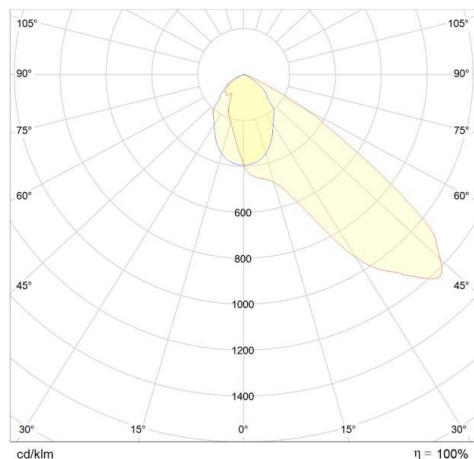

**RODIO**

**125-41491000**

MINI RODIO ASYM FLUTER aus Aluminium, grau, Glas klar Ausstrahlwinkel asymmetrisch, Lichtaustritt direkt, schwenkbar 90°, mit Betriebsgerät, Dimmbarkeit: nicht dimmbar, IP66,

**SKIZZE**

**TECHNISCHE DETAILS**

Systemleistung [W]	54
Leuchtmittel	LED
Lichtstrom [lm]	9302
Lichtfarbe [K]	4000K
CRI	>80
Optik	Glas klar
Betriebsgerät	mit Betriebsgerät
Dimmbarkeit	nicht dimmbar
Lichtaustritt	direkt
Ausstrahlwinkel [°]	asymmetrisch
Spannung [V]	220-240V 50/60Hz
Material	Aluminium
Länge [mm]	273
Breite [mm]	70
Höhe [mm]	400
Schutzart [IP]	IP66
Schutzklasse	Schutzklasse II
Stoßfestigkeit	IK08
Nettogewicht [kg]	3,72
Farbe Leuchte	grau
EAN-Nummer	8012952146004
Lebensdauer [h]	80 000
Umgebungstemperatur	-20° bis +40°
Energieeffizienzkl.	C

**LICHTVERTEILUNGSKURVE**

Die Werte sind Bemessungswerte. Leistung und Lichtstrom unterliegen initial einer Toleranz von +/- 10%. Toleranz der Farbtemperatur: +/- 150 K. Die Werte gelten wenn nicht anders angegeben für eine Umgebungstemperatur von 25°C.